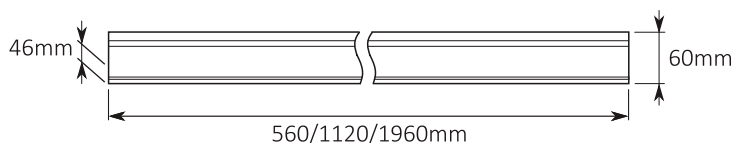

#### DANE TECHNICZNE:

- Napięcie zasilające: 220-240VAC
- Klasa ochrony: I
- Stopień ochrony: IP20
- Zawiera zintegrowane źródło światła: tak
- Źródło światła: LED SMD
- Moc źródła światła: 24W - 84W
- Strumień świetlny: 1760lm - 11250lm
- Współczynnik oddawania barw: CRI Ra>80
- Barwa światła: 3000K / 4000K
- Żywotność źródła: 60000h
- Możliwość ściemniania: nie
- Zawiera zasilacz: tak(Vossloh-Schwabe)
- Do zastosowań: wewnątrz
- Materiał: aluminium + PMMA
- Kolor: srebrny(wersja biała i czarna dostępna na zamówienie)
- Kolor klosza: mleczny lub przezroczysty
- Miejsce montażu: sufit
- Efektywność energetyczna: A+ - A++
- Certyfikaty: CE

#### NUMERY KATALOGOWE:

Nr.Art.	Nazwa	Moc	Lumeny	Barwa	Długość
HB25025	Larisa Standard 60/ml	24W	1760lm	3000K	560mm
HB25026	Larisa Standard 60/ml	24W	1890lm	4000K	560mm
HB25027	Larisa Standard 60/prz	24W	2990lm	3000K	560mm
HB25028	Larisa Standard 60/prz	24W	3210lm	4000K	560mm
HB25029	Larisa Standard 120/ml	48W	3520lm	3000K	1120mm
HB25030	Larisa Standard 120/ml	48W	3780lm	4000K	1120mm
HB25031	Larisa Standard 120/prz	48W	5980lm	3000K	1120mm
HB25032	Larisa Standard 120/prz	48W	6420lm	4000K	1120mm
HB25033	Larisa Standard 200/ml	84W	6160lm	3000K	1960mm
HB25034	Larisa Standard 200/ml	84W	6620lm	4000K	1960mm
HB25035	Larisa Standard 200/prz	84W	10470lm	3000K	1960mm
HB25036	Larisa Standard 200/prz	84W	11250lm	4000K	1960mm