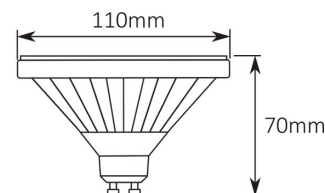

#### DANE TECHNICZNE:

- Napięcie zasilające: 220-240 VAC
- Szerokość: 110 mm
- Długość: 70 mm
- Moc źródła światła: 12W
- Strumień świetlny: 1050 Lm
- Barwa światła: 3000/4000K
- Gniazdo źródła światła: GU10 / ES111
- Żywotność źródła światła: 25000h
- Kąt padania światła: 36°
- Efektywność energetyczna: F
- Współczynnik oddawania barw: CRI>80
- Start: 0,1 sek.
- Temperatura pracy: -20...+40°C
- Cykl ON/OFF: min. 100.000
- Rodzaj źródła światła: LED COB
- Kolor żarówki: biały / czarny
- Możliwość ściemniania: nie
- Do zastosowań: wewnątrz
- Certyfikaty / deklaracje zgodności: CE, RoHS