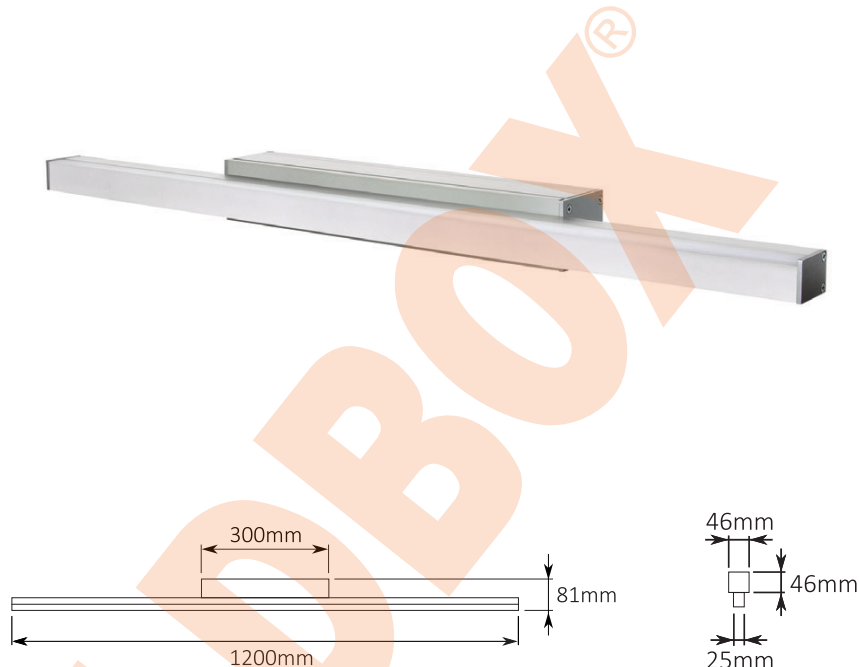

KARTA KATALOGOWA

OPRAWA ULM STANDARD 120

DANE TECHNICZNE:

- Napięcie zasilające: 220-240VAC
- Klasa ochrony: II
- Stopień ochrony: IP20
- Zawiera zintegrowane źródło światła: tak
- Źródło światła: taśma LED
- Moc źródła światła: 30W
- Strumień świetlny: 1600lm
- Współczynnik oddawania barw: CRI Ra>80
- Barwa światła: 3000K/4000K
- Żywotność źródła: 60000h
- Możliwość ściemniania: nie
- Zawiera zasilacz: tak
- Do zastosowań: wewnątrz
- Materiał: PC ALU
- Miejsce montażu: ściana / sufit
- Efektywność energetyczna: A
- Certyfikaty: CE

NUMERY KATALOGOWE:

Nr.Art.	Kolor
HB25089 - 3000K	Srebrny
HB25090 - 4000K	Srebrny

Kolor standard – aluminium, wersja biała lub czarna dostępna na zamówienie.

Made in Poland