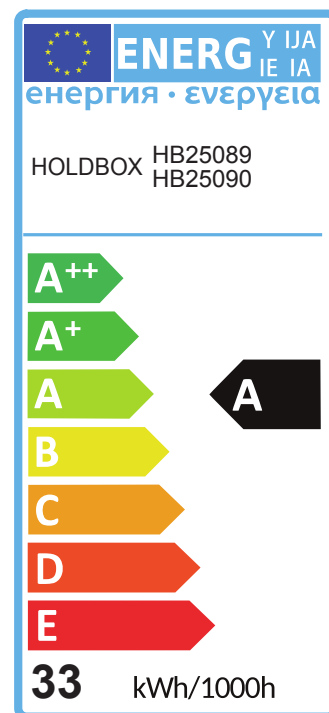

KARTA KATALOGOWA

OPRAWA ULM STANDARD 120

DANE TECHNICZNE:

- Napięcie zasilające: 220-240VAC
- Klasa ochrony: II
- Stopień ochrony: IP20
- Zawiera zintegrowane źródło światła: tak
- Źródło światła: taśma LED
- Moc źródła światła: 30W
- Strumień świetlny: 1600lm
- Współczynnik oddawania barw: CRI Ra>80
- Barwa światła: 3000K/4000K
- Żywotność źródła: 60000h
- Możliwość ściemniania: nie
- Zawiera zasilacz: tak
- Do zastosowań: wewnątrz
- Materiał: PC ALU
- Miejsce montażu: ściana / sufit
- Efektywność energetyczna: A
- Certyfikaty: CE

NUMERY KATALOGOWE:

Nr.Art.	Kolor
HB25089 - 3000K	Srebrny
HB25090 - 4000K	Srebrny

Kolor standard – aluminium, wersja biała lub czarna dostępna na zamówienie.

Made in Poland