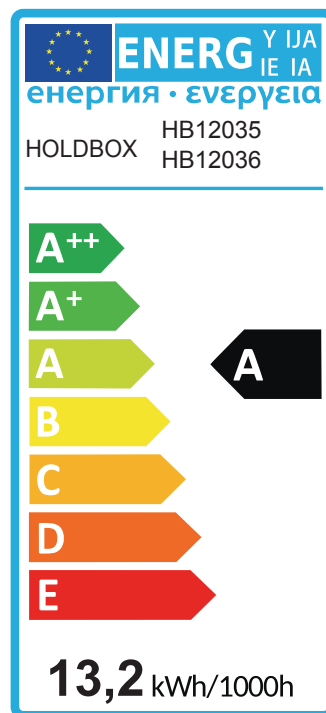

KARTA KATALOGOWA

OPRAWA - SKIATHOS NT-S-12W

DANE TECHNICZNE:

- Napięcie zasilające: 220-240VAC
- Klasa ochrony: II
- Stopień ochrony: IP20
- Zawiera zintegrowane źródło światła: tak
- Moc źródła światła: 12W
- Strumień świetlny: 900lm
- Współczynnik oddawania barw: CRI Ra>80
- Barwa światła: 3000K/4000K
- Żywotność źródła: 25000h
- Kąt świecenia: 120°
- Możliwość ściemniania: nie
- Dane fotometryczne: tak(IES)
- Zawiera zasilacz: tak
- Do zastosowań: wewnątrz
- Materiał: PC
- Miejsce montażu: ściana, sufit
- Efektywność energetyczna: A
- Certyfikaty: CE

NUMERY KATALOGOWE:

Nr.Art.	Barwa	Kolor
HB12035	3000K	Biały
HB12036	4000K	Biały

Made in PRC