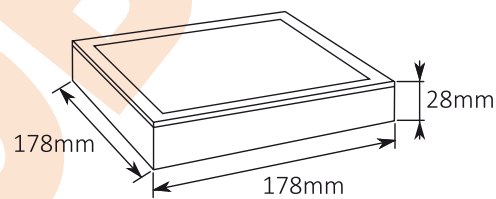

KARTA KATALOGOWA

OPRAWA - SKIATHOS NT-S-12W

DANE TECHNICZNE:

- Napięcie zasilające: 220-240VAC
- Klasa ochrony: II
- Stopień ochrony: IP20
- Zawiera zintegrowane źródło światła: tak
- Moc źródła światła: 12W
- Strumień świetlny: 900lm
- Współczynnik oddawania barw: CRI Ra>80
- Barwa światła: 3000K/4000K
- Żywotność źródła: 25000h
- Kąt świecenia: 120°
- Możliwość ściemniania: nie
- Dane fotometryczne: tak(IES)
- Zawiera zasilacz: tak
- Do zastosowań: wewnątrz
- Materiał: PC
- Miejsce montażu: ściana, sufit
- Efektywność energetyczna: A
- Certyfikaty: CE