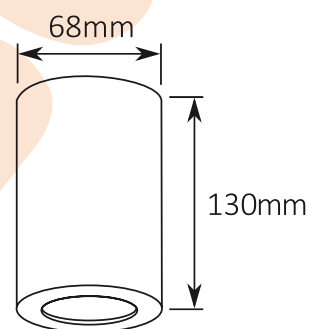

### OPRAWA - BARI 13 GU10 CEILING

#### DANE TECHNICZNE:

- Napięcie zasilające: 220-240VAC
- Klasa ochrony: I
- Stopień ochrony: IP20
- Gnizado źródła światła: GU10
- Maksymalna moc źródła światła: 50W
- Do zastosowań: wewnątrz
- Materiał: metal
- Miejsce montażu: sufit
- Efektywność energetyczna: E A++
- Certyfikaty: CE