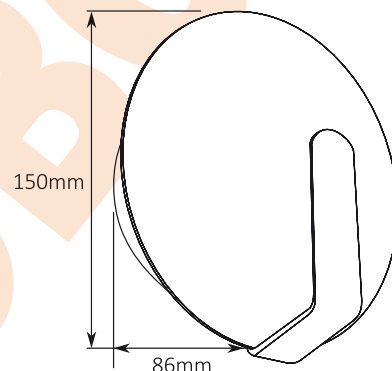

## KARTA KATALOGOWA

### OPRAWA - ALBA WALL 5W

#### DANE TECHNICZNE:

- Napięcie zasilające: 220-240VAC
- Klasa ochrony: I
- Stopień ochrony: IP20
- Zawiera zintegrowane źródło światła: tak
- Źródło światła: LED COB
- Moc źródła światła: 5W
- Strumień świetlny: 300lm
- Współczynnik oddawania barw: CRI Ra>93
- Barwa światła: 3000K
- Żywotność źródła: 30000h
- Możliwość ściemniania: nie
- Zawiera zasilacz: tak
- Do zastosowań: wewnątrz
- Materiał: metal
- Miejsce montażu: sufit, ściana
- Efektywność energetyczna: A+
- Certyfikaty: CE

#### NUMERY KATALOGOWE:

Nr.Art.	Kolor
HB13023	Biały
HB13024	Czarny i złoty

Made in PRC