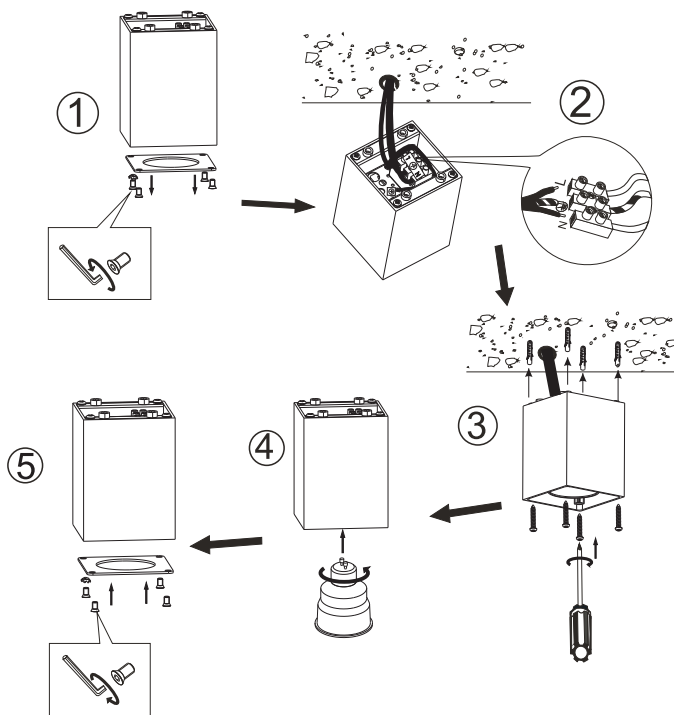

Specyfikacja / Specifications

Model:	VASTO CEILING GU10
Ref.no.	HB12027 / HB12028
Power	Max. 50W
Input voltage	180-240 VAC
Lumen output	—
Color temp	—
Lifespan	—
Bulb	GU10
Dimensions(L*W*H)	70*70*94mm

Przed instalacją zawsze wyłącz zasilanie główne

Always turn off main power before installation

Před instalací vždy odpojte přístup napájení

Üzembehelyezés el"ott mindig kapcsolja ki az áramot

Instalacja oprawy powinna być wykonana przez wykwalifikowanego elektryka

Installation should be carried out by your local electrician

Instalace musí být provedena osobou s certifikací v oboru elektro (pracovník dle vyhl. 50/78 Sb. S. § 6,7 a vyšší)

A lámpatest üzembehelyezését képesített villanyszerelő végezze