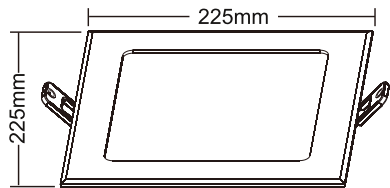

Specyfikacja / Specifications

Model:	SKIATHOS S-18W	SKIATHOS S-18W
Shape	Square	Square
Power	18W	18W
Input voltage	180-240 VAC	180-240 VAC
Lumen output	1440lm	1440lm
Color temp	3000K	4000K
Lifespan	25,000 hours	25,000 hours
Beam angle	120°	120°
Dimensions(L*W*H)	225*225*28mm	225*225*28mm

Przed instalacją zawsze wyłącz zasilanie główne

Always turn off main power before installation

Před instalací vždy odpojte přístup napájení

Üzembehelyezés el"ott mindig kapcsolja ki az áramot