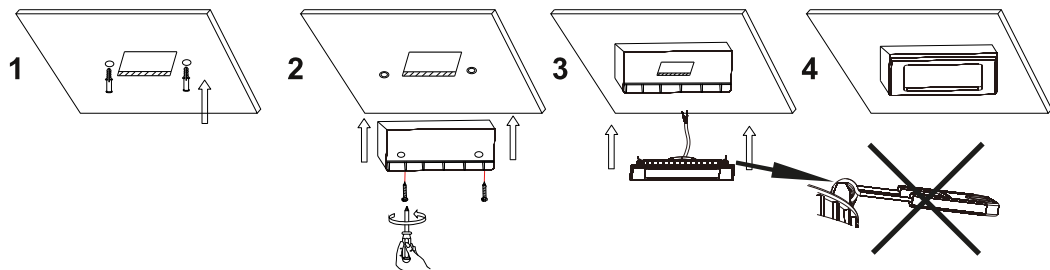

Sposób montażu natynkowego/Surfaced Installation Method

Instalacja oprawy powinna być wykonana przez wykwalifikowanego elektryka

Installation should be carried out by your local electrician

Instalace musí být provedena osobou s certifikací v oboru elektro (pracovník dle vyhl. 50/78 Sb. S. § 6,7 a vyšší)

A lámpatest üzembehelyezését képesített villanyszerelő végezze

Holdbox

96-321 Żabia Wola
Katowicka 11, Bieniewiec
www.holdbox.eu

IP20

HOLDBOX

RoHS