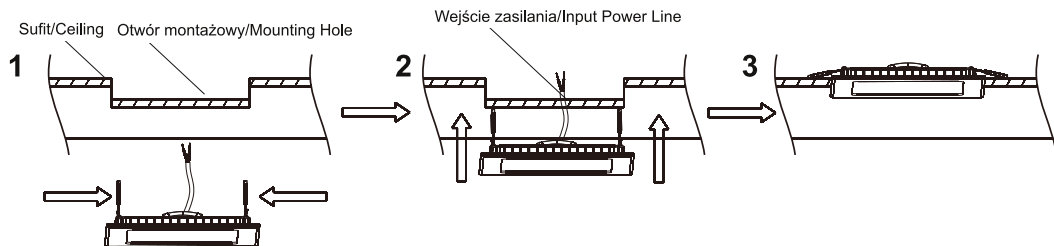

## Specyfikacja / Specifications

Model:	SKIATHOS S-18W	SKIATHOS S-18W
Shape	Square	Square
Power	18W	18W
Input voltage	180-240 VAC	180-240 VAC
Lumen output	1440lm	1440lm
Color temp	3000K	4000K
Lifespan	25,000 hours	25,000 hours
Beam angle	120°	120°
Dimensions(L*W*H)	225*225*28mm	225*225*28mm

Przed instalacją zawsze wyłącz zasilanie główne

Always turn off main power before installation

Před instalací vždy odpojte přístup napájení

Üzembehelyezés el"ott mindig kapcsolja ki az áramot

## Sposób montażu/Recessed Installation Method

## Sposób montażu natynkowego/Surfaced Installation Method

Instalacja oprawy powinna być wykonana przez wykwalifikowanego elektryka

Installation should be carried out by your local electrician

Instalace musí být provedena osobou s certifikací v oboru elektro (pracovník dle vyhl. 50/78 Sb. S. § 6,7 a vyšší)