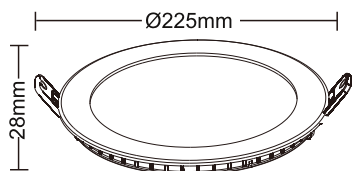

Specyfikacja / Specifications

Model:	SKIATHOS C-18W	SKIATHOS C-18W
Shape	Round	Round
Power	18W	18W
Input voltage	180-240 VAC	180-240 VAC
Lumen output	1440lm	1440lm
Color temp	3000K	4000K
Lifespan	25,000 hours	25,000 hours
Beam angle	120°	120°
Dimensions(D*H)	Ø225*28mm	Ø225*28mm

Przed instalacją zawsze wyłącz zasilanie główne

Always turn off main power before installation

Před instalací vždy odpojte přístup napájení

Üzembehelyezés el"ott mindig kapcsolja ki az áramot