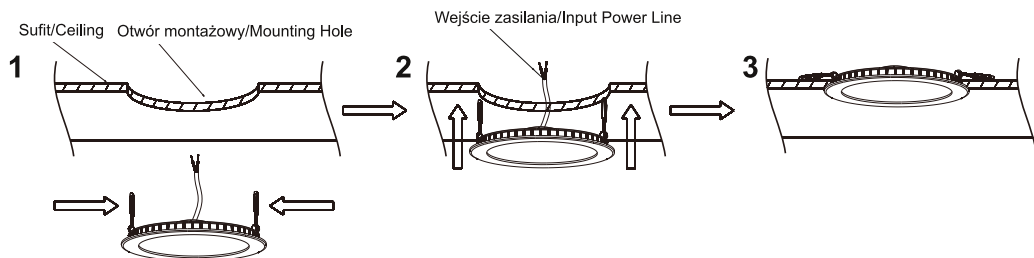

Specyfikacja / Specifications

Model:	SKIATHOS C-18W	SKIATHOS C-18W
Shape	Round	Round
Power	18W	18W
Input voltage	180-240 VAC	180-240 VAC
Lumen output	1440lm	1440lm
Color temp	3000K	4000K
Lifespan	25,000 hours	25,000 hours
Beam angle	120°	120°
Dimensions(D*H)	Ø225*28mm	Ø225*28mm

Sposób montażu natynkowego/Surfaced Installation Method

Instalacja oprawy powinna być wykonana przez wykwalifikowanego elektryka

Installation should be carried out by your local electrician

Instalace musí být provedena osobou s certifikací v oboru elektro (pracovník dle vyhl. 50/78 Sb. S. § 6,7 a vyšší)

A lámpatest üzembehelyezését képesített villanyszerelő véggezze

Holdbox

96-321 Żabia Wola
Katowicka 11, Bieniewiec
www.holdbox.eu

IP20  

 **HOLDBOX**

  **RoHS**