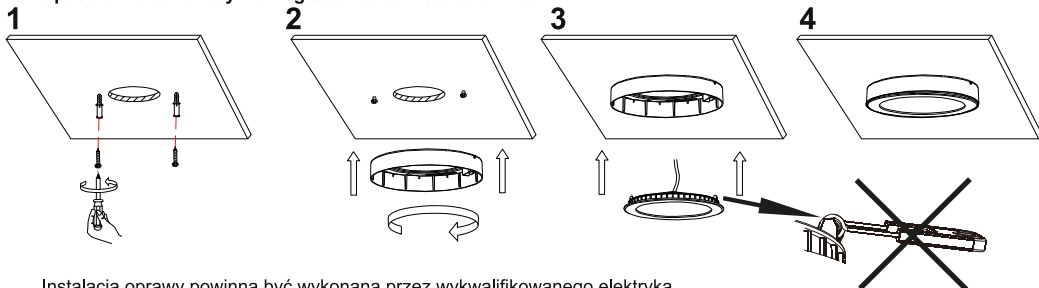

Specyfikacja / Specifications

Model:	SKIATHOS C-18W	SKIATHOS C-18W
Shape	Round	Round
Power	18W	18W
Input voltage	180-240 VAC	180-240 VAC
Lumen output	1440lm	1440lm
Color temp	3000K	4000K
Lifespan	25,000 hours	25,000 hours
Beam angle	120°	120°
Dimensions(D*H)	Ø225*28mm	Ø225*28mm

Przed instalacją zawsze wyłącz zasilanie główne

Always turn off main power before installation

Před instalací vždy odpojte přístup napájení

Üzembehelyezés el"ott mindig kapcsolja ki az áramot

Sposób montażu/Recessed Installation Method

Sposób montażu natynkowego/Surfaced Installation Method

Instalacja oprawy powinna być wykonana przez wykwalifikowanego elektryka

Installation should be carried out by your local electrician

Instalace musí být provedena osobou s certifikací v oboru elektro (pracovník dle vyhl. 50/78 Sb. S. § 6,7 a vyšší)