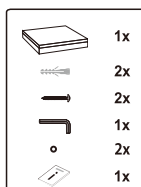

## Specyfikacja / Specifications

Model:	SERRES S-24W IP44	SERRES S-24W IP44
Shape	Square	Square
Power	24W	24W
Input voltage	180-240 VAC	180-240 VAC
Lumen output	1920lm	1920lm
Color temp	3000K	4000K
Lifespan	25,000 hours	25,000 hours
Beam angle	120°	120°
Dimensions(L*W*H)	280*280*51mm	280*280*51mm

Przed instalacją zawsze wyłącz zasilanie główne

Always turn off main power before installation

Před instalací vždy odpojte přístup napájení

Üzembehelyezés el"ott mindig kapcsolja ki az áramot

Instalacja oprawy powinna być wykonana przez wykwalifikowanego elektryka