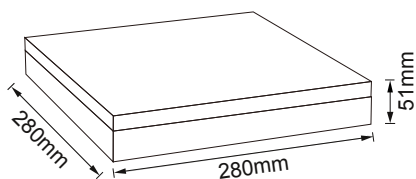

Specyfikacja / Specifications

Model:	SERRES S-24W IP44	SERRES S-24W IP44
Shape	Square	Square
Power	24W	24W
Input voltage	180-240 VAC	180-240 VAC
Lumen output	1920lm	1920lm
Color temp	3000K	4000K
Lifespan	25,000 hours	25,000 hours
Beam angle	120°	120°
Dimensions(L*W*H)	280*280*51mm	280*280*51mm

Przed instalacją zawsze wyłącz zasilanie główne

Always turn off main power before installation

Před instalací vždy odpojte přístup napájení

Üzembehelyezés el"ott mindig kapcsolja ki az áramot

Instalacja oprawy powinna być wykonana przez wykwalifikowanego elektryka

Installation should be carried out by your local electrician

Instalace musí být provedena osobou s certifikací v oboru elektro (pracovník dle vyhl. 50/78 Sb. S. § 6,7 a vyšší)

A lámpatest üzembehelyezését képesített villanyszerelő végezze