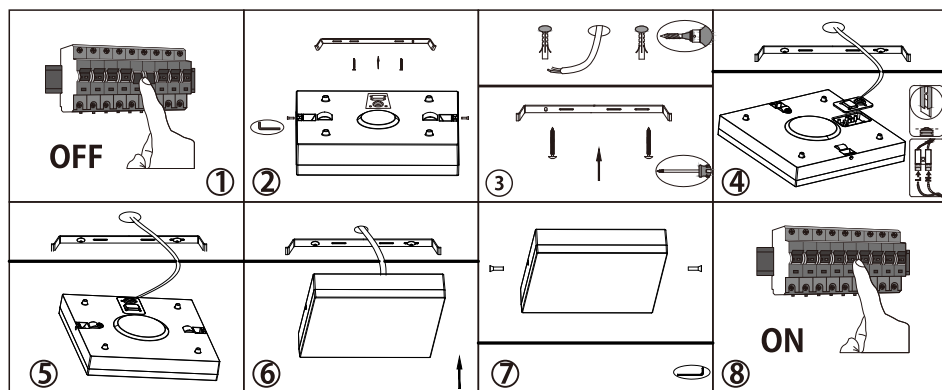

## Specyfikacja / Specifications

Model:	SERRES S-24W IP44	SERRES S-24W IP44
Shape	Square	Square
Power	24W	24W
Input voltage	180-240 VAC	180-240 VAC
Lumen output	1920lm	1920lm
Color temp	3000K	4000K
Lifespan	25,000 hours	25,000 hours
Beam angle	120°	120°
Dimensions(L*W*H)	280*280*51mm	280*280*51mm

Przed instalacją zawsze wyłącz zasilanie główne

Always turn off main power before installation

Před instalací vždy odpojte přístup napájení

Üzembehelyezés el"ott mindig kapcsolja ki az áramot

Instalacja oprawy powinna być wykonana przez wykwalifikowanego elektryka

Installation should be carried out by your local electrician

Instalace musí být provedena osobou s certifikací v oboru elektro (pracovník dle vyhl. 50/78 Sb. S. § 6,7 a vyšší)

A lámpatest üzembehelyezését képesített villanyszerelő végezze