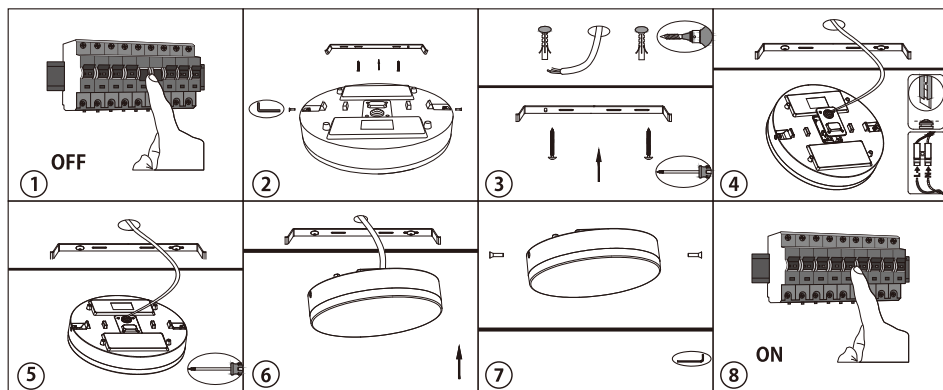

Specyfikacja / Specifications

Model:	SERRES C-15W IP44	SERRES C-15W IP44
Shape	Round	Round
Power	15W	15W
Input voltage	180-240 VAC	180-240 VAC
Lumen output	1150lm	1150lm
Color temp	3000K	4000K
Lifespan	25,000 hours	25,000 hours
Beam angle	120°	120°
Dimensions(D*H)	Ø220*62mm	Ø220*62mm

Przed instalacją zawsze wyłącz zasilanie główne

Always turn off main power before installation

Před instalací vždy odpojte přístup napájení

Üzembehelyezés el"ott mindig kapcsolja ki az áramot

Instalacja oprawy powinna być wykonana przez wykwalifikowanego elektryka

Installation should be carried out by your local electrician

Instalace musí být provedena osobou s certifikací v oboru elektro (pracovník dle vyhl. 50/78 Sb. S. § 6,7 a vyšší)

A lámpatest üzembehelyezését képesített villanyszerelő végezze