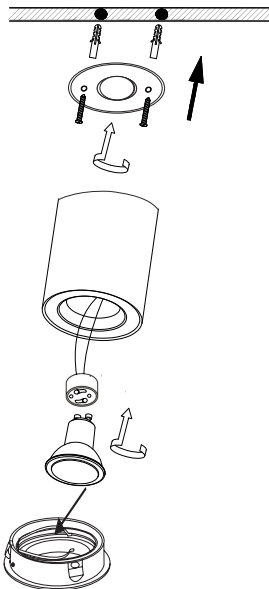

Specyfikacja / Specifications

Model:	RULLO RO-GU10	CUBE SQ-GU10
Ref.no.	HB12072/HB12073	HB12076/HB12077
Shape	Round	Square
Power	max. 50W	max. 50W
Input voltage	180-240VAC / 50-60Hz	180-240VAC / 50-60Hz
Bulb	GU10	GU10
Dimensions(L*W*Ø)	Ø90*95mm	90*95mm

Przed instalacją zawsze wyłącz zasilanie główne

Always turn off main power before installation

Před instalací vždy odpojte přístup napájení

Üzembehelyezés el"ott mindig kapcsolja ki az áramot

Instalacja oprawy powinna być wykonana przez wykwalifikowanego elektryka

Installation should be carried out by your local electrician

Instalace musí být provedena osobou s certifikací v oboru elektro (pracovník dle vyhl. 50/78 Sb. S. § 6,7 a vyšší)

A lámpatest üzembehelyezését képesített villanyszerelő végezze