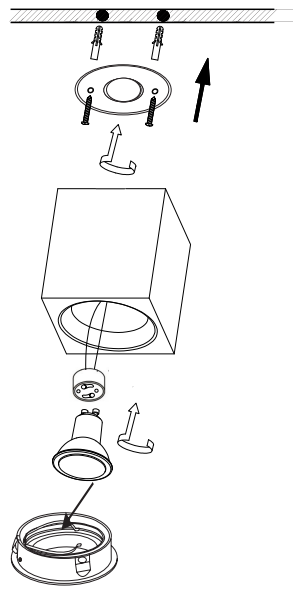

Specyfikacja / Specifications

Model:	RULLO RO-GU10	CUBE SQ-GU10
Ref.no.	HB12072/HB12073	HB12076/HB12077
Shape	Round	Square
Power	max. 50W	max. 50W
Input voltage	180-240VAC / 50-60Hz	180-240VAC / 50-60Hz
Bulb	GU10	GU10
Dimensions(L*W*Ø)	Ø90*95mm	90*95mm

Przed instalacją zawsze wyłącz zasilanie główne

Always turn off main power before installation

Před instalací vždy odpojte přístup napájení

Üzembehelyezés el"ott mindig kapcsolja ki az áramot

Instalacja oprawy powinna być wykonana przez wykwalifikowanego elektryka