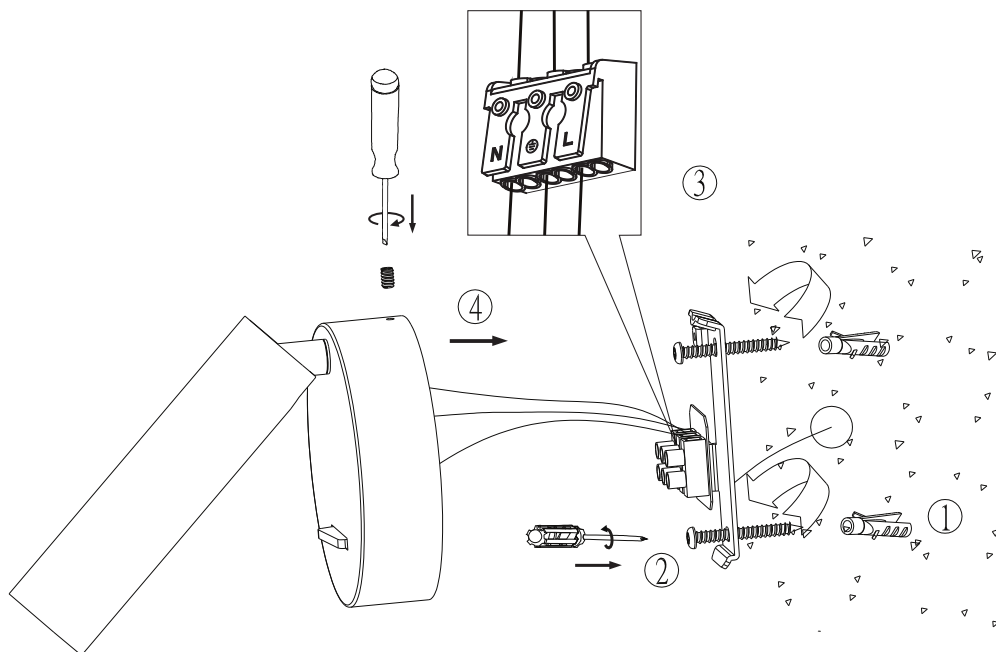

Specyfikacja / Specifications

Model:	MILANO BED SIDE 5W
Ref.no.	HB13015/HB13016
Power	5W
Input voltage	180-240 VAC
Lumen output	430lm
Color temp	3000K
Lifespan	30,000 hours
Bulb	LED INSIDE
Dimensions(D*H)	Ø30*115mm

Przed instalacją zawsze wyłącz zasilanie główne

Always turn off main power before installation

Před instalací vždy odpojte přístup napájení

Üzembehelyezés el!ott mindig kapcsolja ki az áramot

Instalacja oprawy powinna być wykonana przez wykwalifikowanego elektryka

Installation should be carried out by your local electrician

Instalace musí být provedena osobou s certifikací v oboru elektro (pracovník dle vyhl. 50/78 Sb. S. § 6,7 a vyšší)

A lámpatest üzembehelyezését képesített villanyszerelő végezze