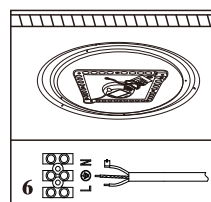

Przed instalacją zawsze wyłącz zasilanie główne

Always turn off main power before installation

Před instalací vždy odpojte přístup napájení

Üzembehelyezés elött mindig kapcsolja ki az áramot

Sposób montażu / Mounting method

Sensor mikrofalowy / Microwave sensor

INSTRUKCJA / MANUAL

Funkcja włącz/wyłącz - ON/OFF function

Przy zbyt dużym natężeniu światła sensor nie uruchomi oprawy.
With sufficient light, the lamp doesn't switch on.