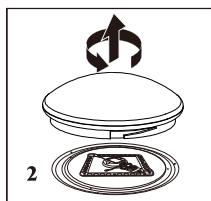

Przed instalacją zawsze wyłącz zasilanie główne

Always turn off main power before installation

Před instalací vždy odpojte přístup napájení

Üzembehelyezés elött mindig kapcsolja ki az áramot

Sposób montażu / Mounting method

Sensor mikrofalowy / Microwave sensor

INSTRUKCJA / MANUAL

Funkcja włącz/wyłącz - ON/OFF function

Przy zbyt dużym natężeniu światła sensor nie uruchomi oprawy.
With sufficient light, the lamp doesn't switch on.

Przy zbyt małym natężeniu światła sensor uruchomi oprawę po wykryciu ruchu.
With insufficient ambient light, the sensor switches on the lamp when motion is detected.

Po wybranym ustawieniu sensor wyłączy oprawę jeżeli nie wykryje ruchu.
After hold time, the sensor switches off the lamp when no motion is detected.