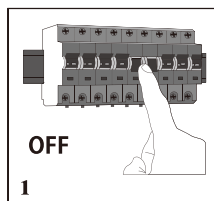

Przed instalacją zawsze wyłącz zasilanie główne

Always turn off main power before installation

Před instalací vždy odpojte přístup napájení

Üzembehelyezés elött mindig kapcsolja ki az áramot

Sposób montażu / Mounting method

Sensor mikrofalowy / Microwave sensor

INSTRUKCJA / MANUAL

Funkcja włącz/wyłącz - ON/OFF function

Przy zbyt dużym natężeniu światła sensor nie uruchomi oprawy.
With sufficient light, the lamp doesn't switch on.