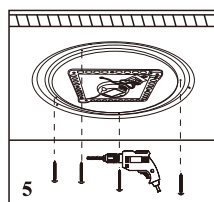

Przed instalacją zawsze wyłącz zasilanie główne

Always turn off main power before installation

Před instalací vždy odpojte přístup napájení

Üzembehelyezés elött mindig kapcsolja ki az áramot

Sposób montażu / Mounting method

Sensor mikrofalowy / Microwave sensor

INSTRUKCJA / MANUAL

Funkcja włącz/wyłącz - ON/OFF function

Przy zbyt dużym natężeniu światła sensor nie uruchomi oprawy.
With sufficient light, the lamp doesn't switch on.