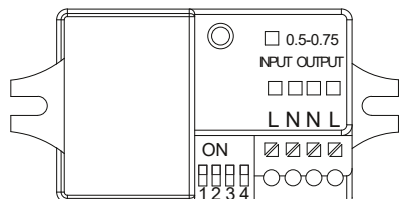

Specyfikacja / Specifications

Model:	METEORA C-12W-MS	METEORA C-24W-MS
Shape	Round	Round
Power	12W	24W
Input voltage	180-240VAC / 50-60Hz	180-240VAC / 50-60Hz
Lumen output	840lm	1680lm
Color temp	3000K/4000K	3000K/4000K
Lifespan	25,000 hours	25,000 hours
Beam angle	120°	120°
Dimensions(D*H)	Ø290*95mm	Ø385*115mm

Przed instalacją zawsze wyłącz zasilanie główne

Always turn off main power before installation

Před instalací vždy odpojte přístup napájení

Üzembehelyezés elött mindig kapcsolja ki az áramot

Sposób montażu / Mounting method

Sensor mikrofalowy / Microwave sensor

INSTRUKCJA / MANUAL

Funkcja włącz/wyłącz - ON/OFF function

Przy zbyt dużym natężeniu światła sensor nie uruchomi oprawy.
With sufficient light, the lamp doesn't switch on.