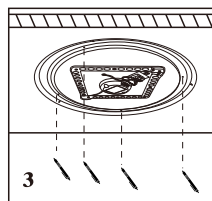

Sensor mikrofalowy / Microwave sensor

INSTRUKCJA / MANUAL

Funkcja włącz/wyłącz - ON/OFF function

Przy zbyt dużym natężeniu światła sensor nie uruchomi oprawy.
With sufficient light, the lamp doesn't switch on.