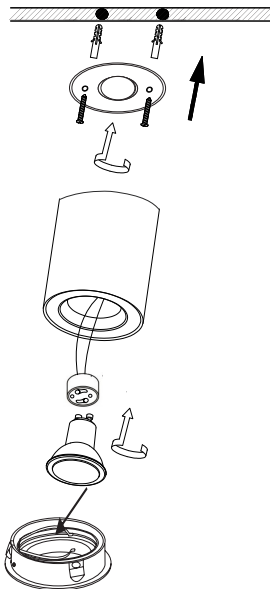

Specyfikacja / Specifications

Model:	RULLO RO-GU10	CUBE SQ-GU10
Ref.no.	HB12072/HB12073	HB12076/HB12077
Shape	Round	Square
Power	max. 50W	max. 50W
Input voltage	180-240VAC / 50-60Hz	180-240VAC / 50-60Hz
Bulb	GU10	GU10
Dimensions(L*W*Ø)	Ø90*95mm	90*95mm

Przed instalacją zawsze wyłącz zasilanie główne

Always turn off main power before installation

Před instalací vždy odpojte přístup napájení

Üzembehelyezés el"ott mindig kapcsolja ki az áramot

Instalacja oprawy powinna być wykonana przez wykwalifikowanego elektryka

Installation should be carried out by your local electrician

Instalace musí být provedena osobou s certifikací v oboru elektro (pracovník dle vyhl. 50/78 Sb. S. § 6,7 a vyšší)

A lámpatest üzembehelyezését képesített villanyszerelő végezze