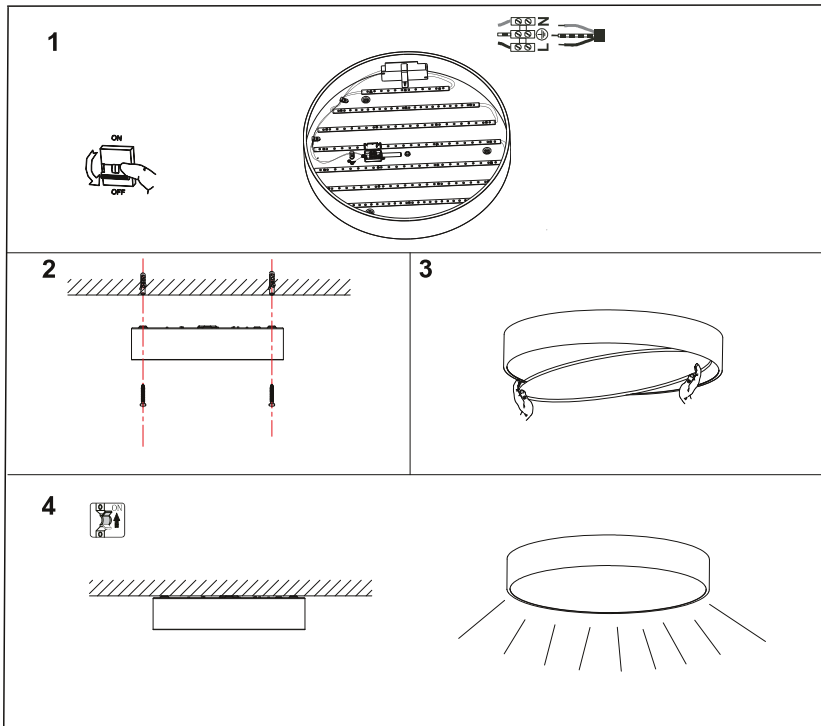

Specyfikacja / Specifications

Model:	BERGAMO CEILING 30W	BERGAMO PENDANT 30W
Ref.no.	HB12088/HB12089	HB14033/HB14034
Shape	Round	Round
Power	30W	30W
Input voltage	220-240VAC / 50-60Hz	220-240VAC / 50-60Hz
Lumen output	3000lm	3000lm
Color temp.	3000K	3000K
Lifespan	25,000 hours	25,000 hours
Beam angle	110°	110°
Dimmable	No	No
Colour	White / Black	White / Black
Dimensions(D*H)	Ø520*84mm	Ø520*84mm

Przed instalacją zawsze wyłącz zasilanie główne

Always turn off main power before installation

Před instalací vždy odpojte přístup napájení

Üzembehelyezés elött mindig kapcsolja ki az áramot

BERGAMO CEILING 30W

BERGAMO PENDANT 30W

Instalacja oprawy powinna być wykonana przez wykwalifikowanego elektryka

Installation should be carried out by your local electrician

Instalace musí být provedena osobou s certifikací v oboru elektro (pracovník dle vyhl. 50/78 Sb. S. § 6,7 a vyšší)