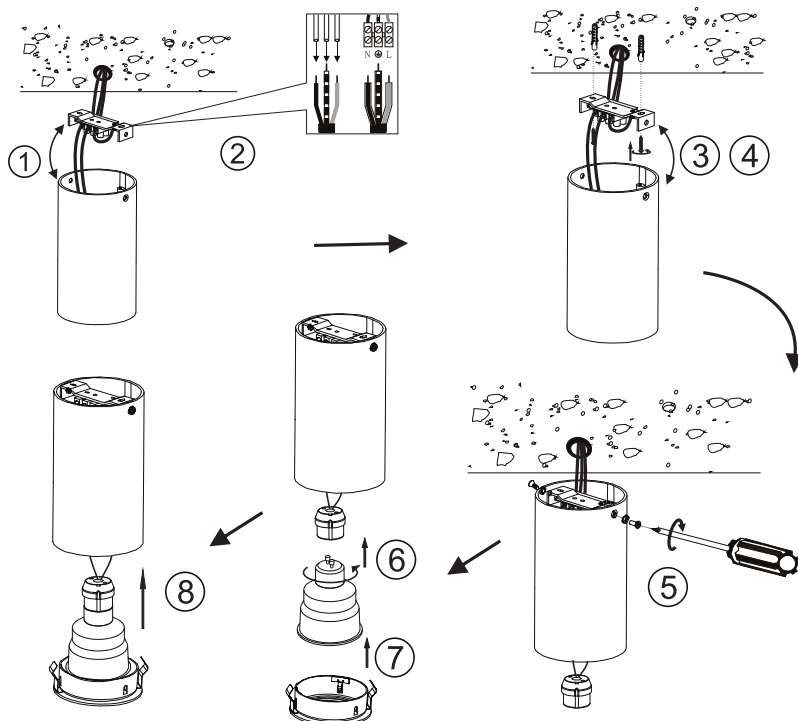

Specyfikacja / Specifications

Model:	BARI 30 GU10 CEILING
Ref.no.	HB12017/HB12018
Power	max. 50W
Input voltage	180-240 VAC
Lumen output	—
Color temp	—
Lifespan	—
Bulb	GU10
Dimensions(D*H)	68*300mm

Przed instalacją zawsze wyłącz zasilanie główne

Always turn off main power before installation

Před instalací vždy odpojte přístup napájení

Üzembehelyezés előtt mindig kapcsolja ki az áramot

Instalacja oprawy powinna być wykonana przez wykwalifikowanego elektryka

Installation should be carried out by your local electrician

Instalace musí být provedena osobou s certifikací v oboru elektro (pracovník dle vyhl. 50/78 Sb. S. § 6,7 a vyšší)

A lámpatest üzembehelyezését képesített villanyszerelő végezze