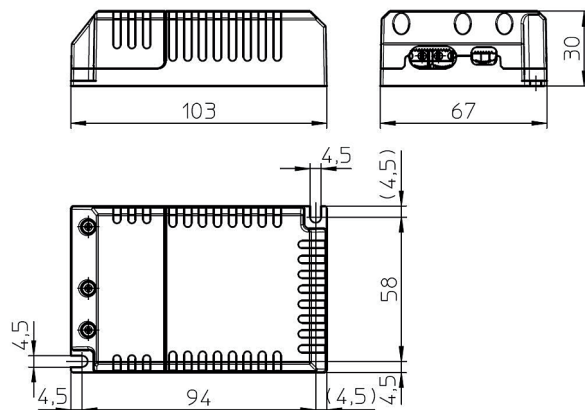

KARTA KATALOGOWA

ZASILACZ LED PRĄDOWY ECXe 700.231 Standard

DANE TECHNICZNE:

- Wysokość: 30mm
- Szerokość: 67mm
- Długość: 103mm
- Parametry wejściowe: 220-240V/ 50..60Hz
- Napięcie wyjściowe: 30 - 43 VDC
- Maksymalny prąd wyjściowy: 700mA
- Moc zasilacza: 30W
- Stopień ochrony: IP20
- Ściemnianie: Nie
- Złącze wejściowe/wyjściowe: skrętne
- Certyfikaty / deklaracje zgodności: CE
- Klasa ochrony: II
- Zastosowanie: Do wewnątrz
- Zabezpieczenia: SELV - ochrona obwodu niskiego napięcia

NUMERY KATALOGOWE:

Nr.Art.	Nazwa
186593	ECXe 700.231 Standard