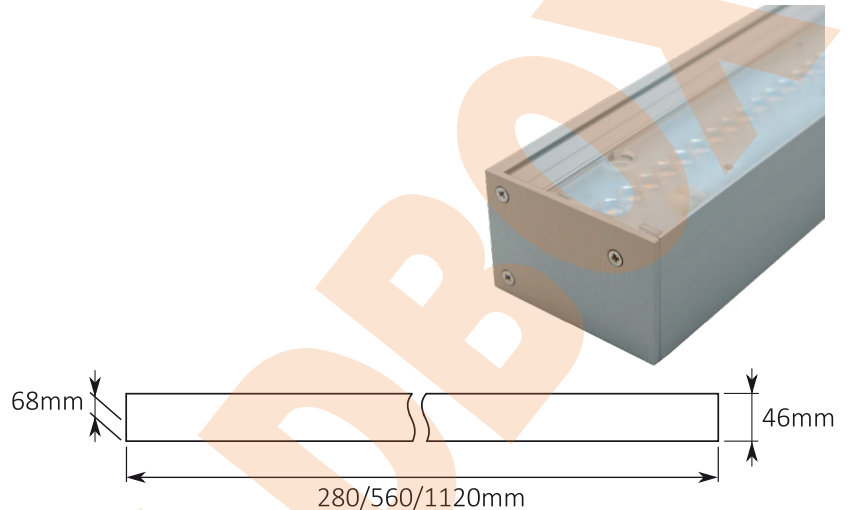

KARTA KATALOGOWA

OPRAWA - VOLOS WALL

DANE TECHNICZNE:

- Napięcie zasilające: 220-240VAC
- Klasa ochrony: I
- Stopień ochrony: IP20
- Zawiera zintegrowane źródło światła: tak
- Źródło światła: LED SMD
- Moc źródła światła: 15W- 58W
- Strumień świetlny: 1830lm - 7500lm
- Współczynnik oddawania barw: CRI Ra>85
- Barwa światła: 4000K / 6500K
- Żywotność źródła: 60000h
- Kąt świecenia: 30-180°
- Możliwość ściemniania: nie
- Zawiera zasilacz: tak(Vosloh-Schwabe)
- Do zastosowań: wewnątrz
- Materiał: aluminium + PMMA
- Kolor: srebrny
- Miejsce montażu: ściana
- Efektywność energetyczna: A+ - A++
- Certyfikaty: CE

DOSTĘPNE OPTYKI:

NUMERY KATALOGOWE:

Nr.Art.	Nazwa	Moc	Lumeny	Kelviny	Długość
HB25019	Volos Wall 30	15W	1830lm	4000K	280mm
HB25020	Volos Wall 30	15W	1870lm	6500K	280mm
HB25021	Volos Wall 60	29W	3660lm	4000K	560mm
HB25022	Volos Wall 60	29W	3750lm	6500K	560mm
HB25023	Volos Wall 120	58W	7320lm	4000K	1120mm
HB25024	Volos Wall 120	58W	7500lm	6500K	1120mm