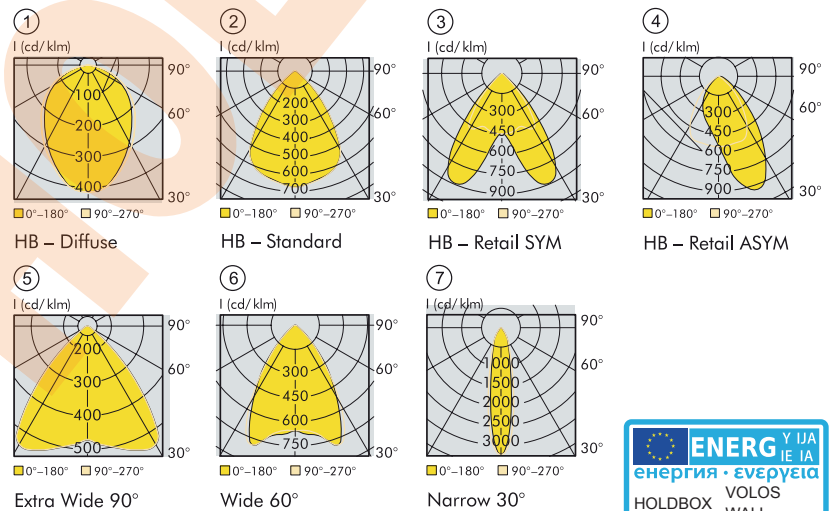

KARTA KATALOGOWA

OPRAWA - VOLOS WALL

DANE TECHNICZNE:

- Napięcie zasilające: 220-240VAC
- Klasa ochrony: I
- Stopień ochrony: IP20
- Zawiera zintegrowane źródło światła: tak
- Źródło światła: LED SMD
- Moc źródła światła: 15W- 58W
- Strumień świetlny: 1830lm - 7500lm
- Współczynnik oddawania barw: CRI Ra>85
- Barwa światła: 4000K / 6500K
- Żywotność źródła: 60000h
- Kąt świecenia: 30-180°
- Możliwość ściemniania: nie
- Zawiera zasilacz: tak(Vosloh-Schwabe)
- Do zastosowań: wewnątrz
- Materiał: aluminium + PMMA
- Kolor: srebrny
- Miejsce montażu: ściana
- Efektywność energetyczna: A+ - A++
- Certyfikaty: CE

DOSTĘPNE OPTYKI:

NUMERY KATALOGOWE:

Nr.Art.	Nazwa	Moc	Lumeny	Kelviny	Długość
HB25019	Volos Wall 30	15W	1830lm	4000K	280mm
HB25020	Volos Wall 30	15W	1870lm	6500K	280mm
HB25021	Volos Wall 60	29W	3660lm	4000K	560mm
HB25022	Volos Wall 60	29W	3750lm	6500K	560mm
HB25023	Volos Wall 120	58W	7320lm	4000K	1120mm
HB25024	Volos Wall 120	58W	7500lm	6500K	1120mm