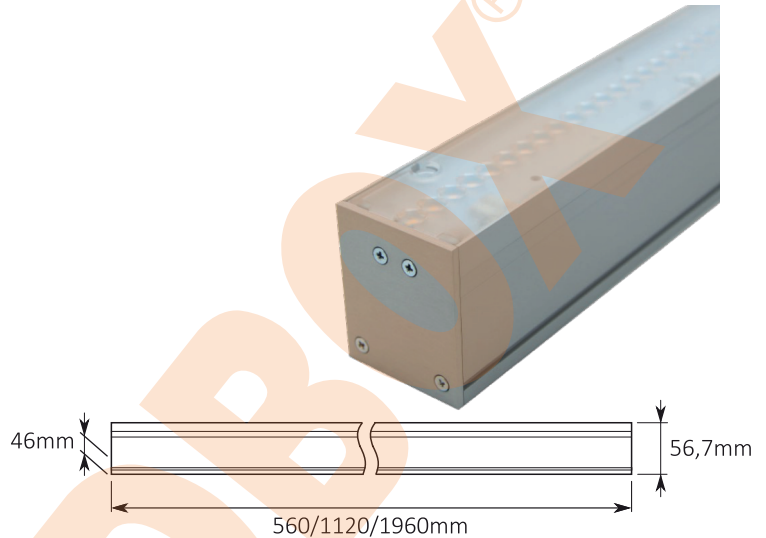

#### DANE TECHNICZNE:

- Napięcie zasilające: 220-240VAC
- Klasa ochrony: I
- Stopień ochrony: IP20
- Zawiera zintegrowane źródło światła: tak
- Źródło światła: LED SMD
- Moc źródła światła: 29W- 102W
- Strumień świetlny: 3660lm - 13120lm
- Współczynnik oddawania barw: CRI Ra>85
- Barwa światła: 4000K / 6500K
- Żywotność źródła: 60000h
- Kąt świecenia: 30-180°
- Możliwość ściemniania: nie
- Zawiera zasilacz: tak(Vosloh-Schwabe)
- Do zastosowań: wewnątrz
- Materiał: aluminium + PMMA
- Kolor: srebrny
- Miejsce montażu: sufit
- Efektywność energetyczna: A+ - A++
- Certyfikaty: CE

#### NUMERY KATALOGOWE:

Nr.Art.	Nazwa	Moc	Lumeny	Kelviny	Długość
HB25007	Volos Standard 60	29W	3660lm	4000K	560mm
HB25008	Volos Standard 60	29W	3750lm	6500K	560mm
HB25009	Volos Standard 120	58W	7320lm	4000K	1120mm
HB25010	Volos Standard 120	58W	7500lm	6500K	1120mm
HB25011	Volos Standard 200	102W	12810lm	4000K	1960mm
HB25012	Volos Standard 200	102W	13120lm	6500K	1960mm