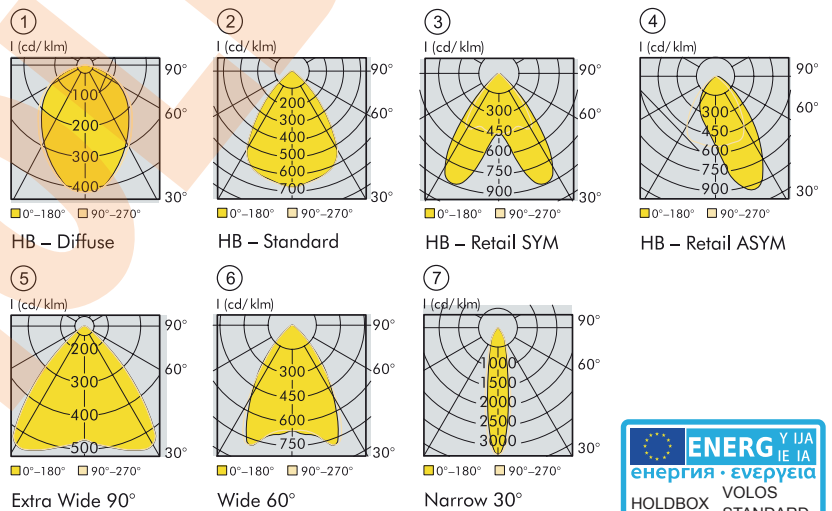

DOSTĘPNE OPTYKI:

NUMERY KATALOGOWE:

Nr.Art.	Nazwa	Moc	Lumeny	Kelviny	Długość
HB25007	Volos Standard 60	29W	3660lm	4000K	560mm
HB25008	Volos Standard 60	29W	3750lm	6500K	560mm
HB25009	Volos Standard 120	58W	7320lm	4000K	1120mm
HB25010	Volos Standard 120	58W	7500lm	6500K	1120mm
HB25011	Volos Standard 200	102W	12810lm	4000K	1960mm
HB25012	Volos Standard 200	102W	13120lm	6500K	1960mm