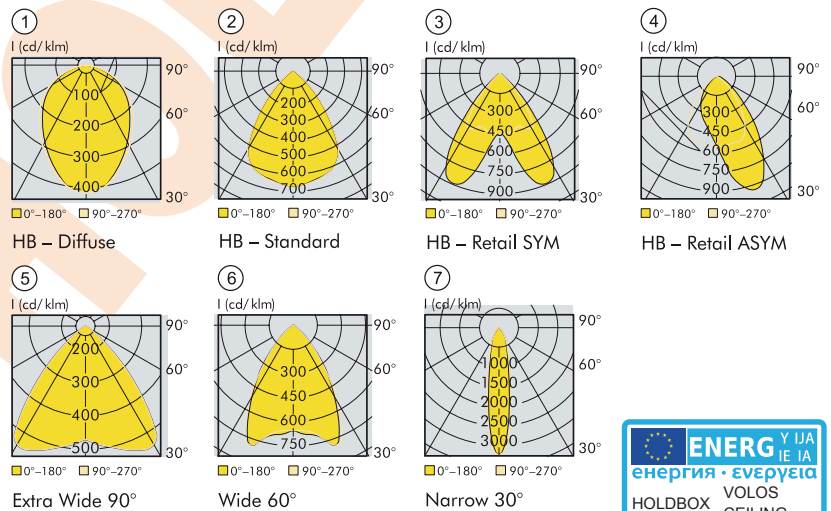

KARTA KATALOGOWA

OPRAWA - VOLOS CEILING

DANE TECHNICZNE:

- Napięcie zasilające: 220-240VAC
- Klasa ochrony: I
- Stopień ochrony: IP20
- Zawiera zintegrowane źródło światła: tak
- Źródło światła: LED SMD
- Moc źródła światła: 15W- 58W
- Strumień świetlny: 1830lm - 7500lm
- Współczynnik oddawania barw: CRI Ra>85
- Barwa światła: 4000K / 6500K
- Żywotność źródła: 60000h
- Kąt świecenia: 30-180°
- Możliwość ściemniania: nie
- Zawiera zasilacz: tak(Vosloh-Schwabe)
- Do zastosowań: wewnątrz
- Materiał: aluminium + PMMA
- Kolor: srebrny
- Miejsce montażu: do wbudowania w sufit
- Efektywność energetyczna: A+ - A++
- Certyfikaty: CE

DOSTĘPNE OPTYKI:

NUMERY KATALOGOWE:

| Nr.Art. | Nazwa | Moc | Lumeny | Kelviny | Długość |
|---------|-------------------|-----|--------|---------|---------|
| HB25013 | Volos Ceiling 30 | 15W | 1830lm | 4000K | 280mm |
| HB25014 | Volos Ceiling 30 | 15W | 1870lm | 6500K | 280mm |
| HB25015 | Volos Ceiling 60 | 29W | 3660lm | 4000K | 560mm |
| HB25016 | Volos Ceiling 60 | 29W | 3750lm | 6500K | 560mm |
| HB25017 | Volos Ceiling 120 | 58W | 7320lm | 4000K | 1120mm |
| HB25018 | Volos Ceiling 120 | 58W | 7500lm | 6500K | 1120mm |