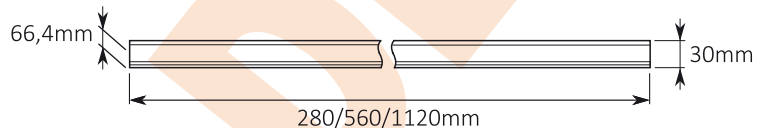

KARTA KATALOGOWA

OPRAWA - VOLOS CEILING

DANE TECHNICZNE:

- Napięcie zasilające: 220-240VAC
- Klasa ochrony: I
- Stopień ochrony: IP20
- Zawiera zintegrowane źródło światła: tak
- Źródło światła: LED SMD
- Moc źródła światła: 15W- 58W
- Strumień świetlny: 1830lm - 7500lm
- Współczynnik oddawania barw: CRI Ra>85
- Barwa światła: 4000K / 6500K
- Żywotność źródła: 60000h
- Kąt świecenia: 30-180°
- Możliwość ściemniania: nie
- Zawiera zasilacz: tak(Vosloh-Schwabe)
- Do zastosowań: wewnątrz
- Materiał: aluminium + PMMA
- Kolor: srebrny
- Miejsce montażu: do wbudowania w sufit
- Efektywność energetyczna: A+ - A++
- Certyfikaty: CE

DOSTĘPNE OPTYKI:

NUMERY KATALOGOWE:

| Nr.Art. | Nazwa | Moc | Lumeny | Kelviny | Długość |
|---------|-------------------|-----|--------|---------|---------|
| HB25013 | Volos Ceiling 30 | 15W | 1830lm | 4000K | 280mm |
| HB25014 | Volos Ceiling 30 | 15W | 1870lm | 6500K | 280mm |
| HB25015 | Volos Ceiling 60 | 29W | 3660lm | 4000K | 560mm |
| HB25016 | Volos Ceiling 60 | 29W | 3750lm | 6500K | 560mm |
| HB25017 | Volos Ceiling 120 | 58W | 7320lm | 4000K | 1120mm |
| HB25018 | Volos Ceiling 120 | 58W | 7500lm | 6500K | 1120mm |