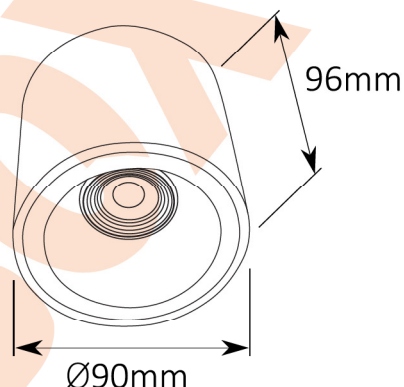

KARTA KATALOGOWA

OPRAWA VERONA RO-GU10

DANE TECHNICZNE:

- Napięcie zasilające: 220-240VAC
- Klasa ochrony: I
- Stopień ochrony: IP42
- Gnizado źródła światła: GU10
- Maksymalna moc źródła światła: 50W
- Do zastosowań: wewnątrz
- Materiał: aluminium
- Miejsce montażu: sufit
- Efektywność energetyczna: E A++
- Certyfikaty: CE

NUMERY KATALOGOWE:

Nr.Art.	Kolor
HB12092	Biały
HB12093	Czarny
HB12096	Czarny ze złotym frontem

HOLDBOX HB12092
HB12093, HB12096

 Oprawa jest przystosowana do żarówek o klasach energetycznych:

A++
A+
A
B
C
D
E