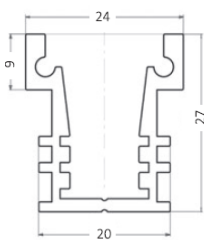

KARTA KATALOGOWA

PROFIL LED - SPECJAL

SPECIAL

No. Art.	Length (mm)	Width (mm)	Height (mm)	Suitable for LED strips	Colour	Cover
HB24010	1mb*/2mb*	24mm	27mm	SLIM/MIX-S/STRONG/RGB/MIX-T	Srebrny/Silver	PMMA mleczny/przezroczysty/PMMA milk/transparent

*Długość do uzgodnienia - 1mb/2mb standard.