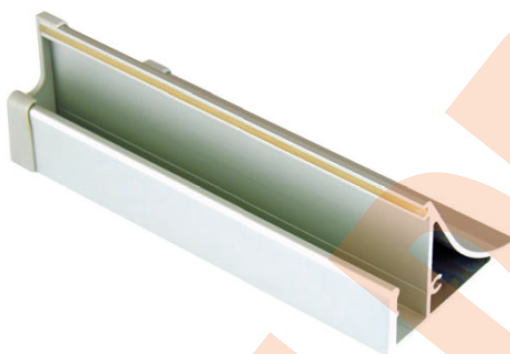

KARTA KATALOGOWA

PROFIL LED - SHELF

AKCESORIA/ACCESSORIES

End caps Szary/Grey ABS

SHELF

No. Art.	Length (mm)	Width (mm)	Height (mm)	Suitable for LED strips	Colour	Cover	Tip
HB24021	1mb*/2mb*	48mm	67mm	SLIM/MIX-S/STRONG/RGB/MIX-T	Srebrny/Silver	-	Blokada szyby uszczelka silikonowa/Glass locked by silicone gasket

*Długość do uzgodnienia - 1mb/2mb standard.

Uwaga:

Zastosowanie w profilach innych niż przez nas wskazanych źródeł światła (parametry) lub też zastosowanie źródeł innego producenta może spowodować uszkodzenie produktu (odkształcenia), w takim przypadku klient na własną odpowiedzialność dokonuje świadomego wyboru, a wszelkie reklamacje będą odrzucone.