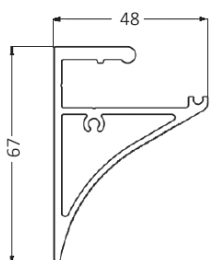

KARTA KATALOGOWA

PROFIL LED - SHELF

AKCESORIA/ACCESSORIES

End caps Szary/Grey ABS

SHELF

No. Art.	Length (mm)	Width (mm)	Height (mm)	Suitable for LED strips	Colour	Cover	Tip
HB24021	1mb*/2mb*	48mm	67mm	SLIM/MIX-S/STRONG/RGB/MIX-T	Srebrny/Silver	-	Blokada szyby uszczelka silikonowa/Glass locked by silicone gasket

*Długość do uzgodnienia - 1mb/2mb standard.

Uwaga:

Zastosowanie w profilach innych niż przez nas wskazanych źródeł światła (parametry) lub też zastosowanie źródeł innego producenta może spowodować uszkodzenie produktu (odkształcenia), w takim przypadku klient na własną odpowiedzialność dokonuje świadomego wyboru, a wszelkie reklamacje będą odrzucone.