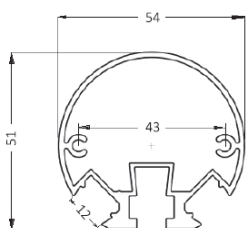

KARTA KATALOGOWA

PROFIL LED - RING

AKCESORIA/ACCESSORIES

End caps Szary/Grey ABS

RING

No. Art.	Length (mm)	Diam. (mm)	Height (mm)	Suitable for LED strips	Colour	Cover
HB24007	1mb*/2mb*	54mm	51mm	SLIM/MIX-S/STRONG/RGB/MIX-T	Srebrny/Silver	PMMA mleczny/przezroczysty/PMMA milk/transparent

*Długość do uzgodnienia - 1mb/2mb standard.