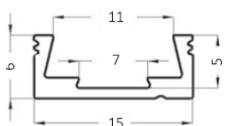

KARTA KATALOGOWA

PROFIL LED - MINI CLASSIC

SLIM

AKCESORIA/ACCESSORIES

End caps Szary/Grey ABS