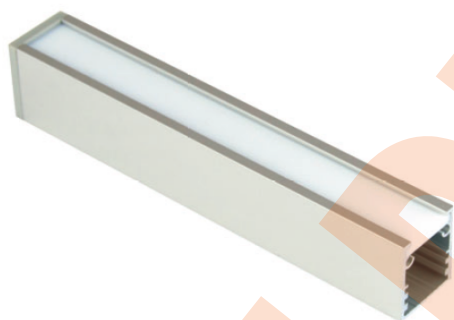

KARTA KATALOGOWA

PROFIL LED - MINI LINE - N

AKCESORIA/ACCESSORIES

End caps Szary/Grey ABS

MINI LINE-N

No. Art.	Length (mm)	Width (mm)	Height (mm)	Suitable for LED strips	Colour	Cover
HB24005	1mb*/2mb*	24mm	29mm	SLIM/MIX-S/STRONG/RGB/MIX-T/MAX-T	Srebrny/Silver	PMMA mleczny/przezroczysty/satyna/PMMA milk/transparent/satin