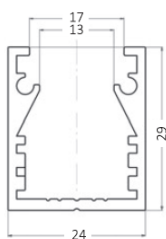

KARTA KATALOGOWA

PROFIL LED - MINI LINE - N

AKCESORIA/ACCESSORIES

End caps Szary/Grey ABS

MINI LINE-N

No. Art.	Length (mm)	Width (mm)	Height (mm)	Suitable for LED strips	Colour	Cover
HB24005	1mb*/2mb*	24mm	29mm	SLIM/MIX-S/STRONG/RGB/MIX-T/MAX-T	Srebrny/Silver	PMMA mleczny/przezroczysty/satyna/PMMA milk/transparent/satin

*Długość do uzgodnienia - 1mb/2mb standard.