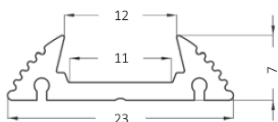

KARTA KATALOGOWA

PROFIL LED - MICRO

 SLIM, MIX-S

AKCESORIA/ACCESSORIES

End caps Szary/Grey ABS

MICRO

No. Art.	Length (mm)	Width (mm)	Height (mm)	Suitable for LED strips	Colour	Cover
HB24012	1mb*/2mb*	23mm	7mm	SLIM, MIX-S	Srebrny/Silver	PMMA mleczny/przezroczysty/PMMA milk/transparent

*Długość do uzgodnienia - 1mb/2mb standard.