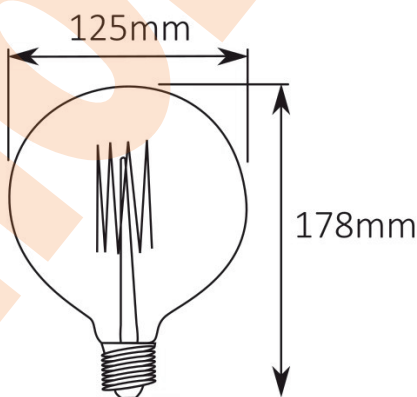

KARTA KATALOGOWA

E27 GLOBE 8W FILAMENT – ŻARÓWKA LED

DANE TECHNICZNE:

- Napięcie zasilające: 220-240 VAC
- Szerokość: 125 mm
- Długość: 178 mm
- Moc źródła światła: 8W
- Strumień świetlny: 1055Lm
- Barwa światła: 2700K
- Gniazdo źródła światła: E27
- Żywotność źródła światła: 15000h
- Kąt padania światła: 360°
- Efektywność energetyczna: A++
- Współczynnik oddawania barw: CRI>80
- Start: 0,1 sek.
- Temperatura pracy: -20...+40°C
- Cykl ON/OFF: min. 100.000
- Rodzaj źródła światła: filament
- Kolor żarówki: przezroczysty
- Materiał: szkło
- Możliwość ściemniania: nie
- Do zastosowań: wewnątrz
- Certyfikaty / deklaracje zgodności: CE, ROHS

Made in PRC

NUMERY KATALOGOWE:

| Nr.Art. | Nazwa | Barwa |
|---------|-----------------------|-------|
| HB29070 | E27 GLOBE filament 8W | 2700K |