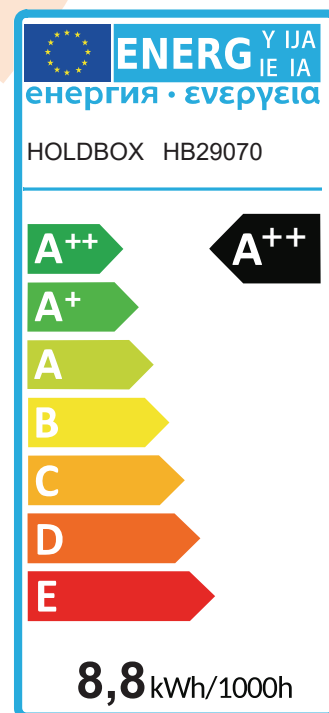

KARTA KATALOGOWA

E27 GLOBE 8W FILAMENT – ŻARÓWKA LED

DANE TECHNICZNE:

- Napięcie zasilające: 220-240 VAC
- Szerokość: 125 mm
- Długość: 178 mm
- Moc źródła światła: 8W
- Strumień świetlny: 1055Lm
- Barwa światła: 2700K
- Gniazdo źródła światła: E27
- Żywotność źródła światła: 15000h
- Kąt padania światła: 360°
- Efektywność energetyczna: A++
- Współczynnik oddawania barw: CRI>80
- Start: 0,1 sek.
- Temperatura pracy: -20...+40°C
- Cykl ON/OFF: min. 100.000
- Rodzaj źródła światła: filament
- Kolor żarówki: przezroczysty
- Materiał: szkło
- Możliwość ściemniania: nie
- Do zastosowań: wewnątrz
- Certyfikaty / deklaracje zgodności: CE, ROHS

Made in PRC

NUMERY KATALOGOWE:

| Nr.Art. | Nazwa | Barwa |
|---------|-----------------------|-------|
| HB29070 | E27 GLOBE filament 8W | 2700K |