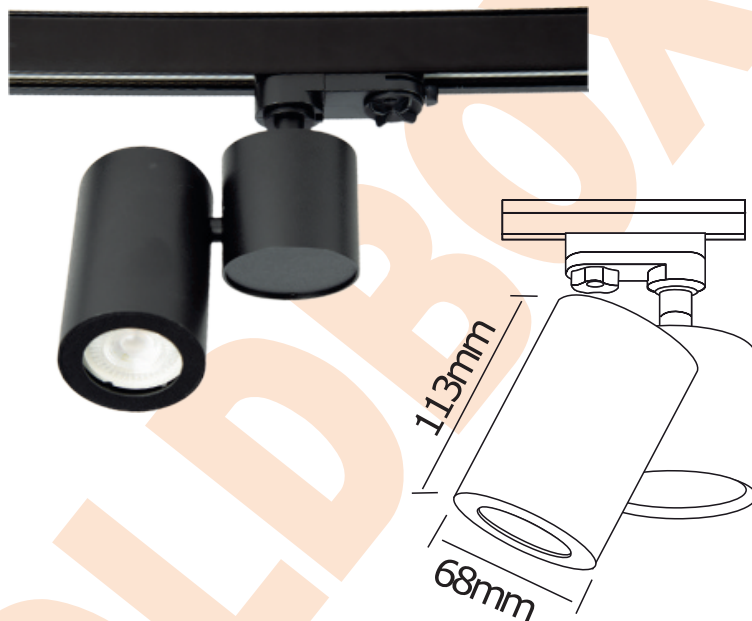

### OPRAWA - BARI I TRACK SYS. 3-C

#### DANE TECHNICZNE:

- Napięcie zasilające: 220-240VAC
- Klasa ochrony: I
- Stopień ochrony: IP20
- Gnizado źródła światła: GU10
- Maksymalna moc źródła światła: 50W
- Do zastosowań: wewnątrz
- Materiał: metal
- Sposób montażu: szynoprzewód 3-obwodowy
- Miejsce montażu: sufit, ściana
- Efektywność energetyczna: E A++
- Certyfikaty: CE

#### NUMERY KATALOGOWE:

Nr.Art.	Kolor
HB15001	Biała / czarny ring
HB15002	Czarna

HOLDBOX HB15001  
HB15002

Oprawa jest przystosowana do żarówek o klasach energetycznych:

874/2012

Oprawy są wyposażone w adaptory kompatybilne i pasujące do szyn 3 obwodowych wiodących producentów, takich jak: STAFF, NORLUX, GLOBAL, NUCO, NORDIC.