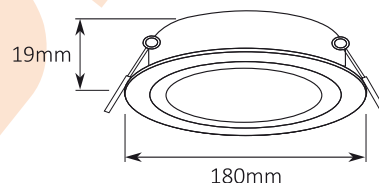

KARTA KATALOGOWA

OPRAWA - TONDO RO-ES111

DANE TECHNICZNE:

- Napięcie zasilające: 220-240VAC
- Klasa ochrony: I
- Stopień ochrony: IP20
- Gnizado źródła światła: GU10, ES111
- Maksymalna moc źródła światła: 50W
- Do zastosowań: wewnątrz
- Materiał: aluminium
- Miejsce montażu: do wbudowania w sufit
- Rozmiar otworu montażowego: Ø150mm
- Efektywność energetyczna: E A++
- Certyfikaty: CE