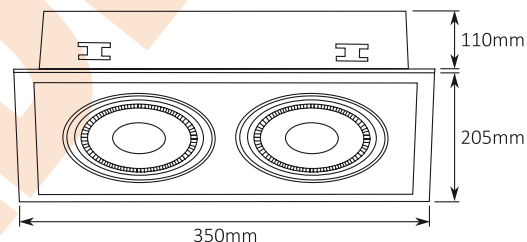

KARTA KATALOGOWA

OPRAWA - SIENA II ES111

DANE TECHNICZNE:

- Napięcie zasilające: 220-240VAC
- Klasa ochrony: I
- Stopień ochrony: IP20
- Gnizado źródła światła: GU10, ES111
- Maksymalna moc źródła światła: 2x50W
- Regulacja wychylenia źródła światła: 30°
- Możliwość obrotu: tak
- Do zastosowań: wewnątrz
- Materiał: metal
- Miejsce montażu: do wbudowania w sufit
- Rozmiar otworu montażowego: 308/190mm
- Efektywność energetyczna: E A++
- Certyfikaty: CE

NUMERY KATALOGOWE:

Nr.Art.	Kolor
HB11014	Biały
HB11015	Czarny

HOLDBOX HB11014
HB11015

 Oprawa jest przystosowana do żarówek o klasach energetycznych:

A++
A+
A
B
C
D
E

874/2012 

Made in PRC

* Wymiary oprawy nie uwzględniają kostki łączeniowej