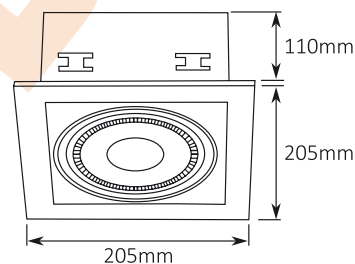

#### DANE TECHNICZNE:

- Napięcie zasilające: 220-240VAC
- Klasa ochrony: I
- Stopień ochrony: IP20
- Gnizado źródła światła: GU10, ES111
- Maksymalna moc źródła światła: 50W
- Regulacja wychylenia źródła światła: 30°
- Możliwość obrotu: tak
- Do zastosowań: wewnątrz
- Materiał: metal
- Miejsce montażu: do wbudowania w sufit
- Rozmiar otworu montażowego: 190/190mm
- Efektywność energetyczna: E A++
- Certyfikaty: CE