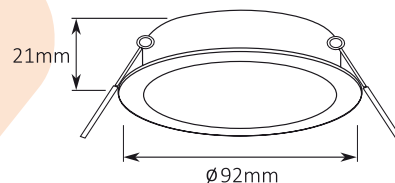

KARTA KATALOGOWA

OPRAWA - TONDO R-MR16

DANE TECHNICZNE:

- Napięcie zasilające: 12VAC
- Klasa ochrony: III
- Stopień ochrony: IP20
- Gnizado źródła światła: GX5.3
- Maksymalna moc źródła światła: 50W
- Regulacja wychylenia źródła światła: 25°
- Zawiera zasilacz: nie
- Do zastosowań: wewnątrz
- Materiał: aluminium
- Miejsce montażu: do wbudowania w sufit
- Rozmiar otworu montażowego: Ø80mm
- Efektywność energetyczna: E A++
- Certyfikaty: CE