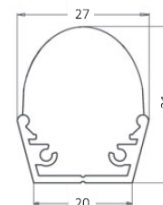

#### AKCESORIA/ACCESSORIES

End caps	Szary/Grey	ABS
----------	------------	-----

\*Długość do uzgodnienia - 1mb/2mb standard.

FLUO-N

No. Art.	Length (mm)	Width (mm)	Height (mm)	Suitable for LED strips	Colour	Cover
HB24003	1mb*/2mb*	27mm	31mm	SLIM/MIX-S/STRONG/RGB/MIX-T/MAX-T	Srebrny/Silver	PMMA mleczny/przezroczysty/PMMA milk/transparent