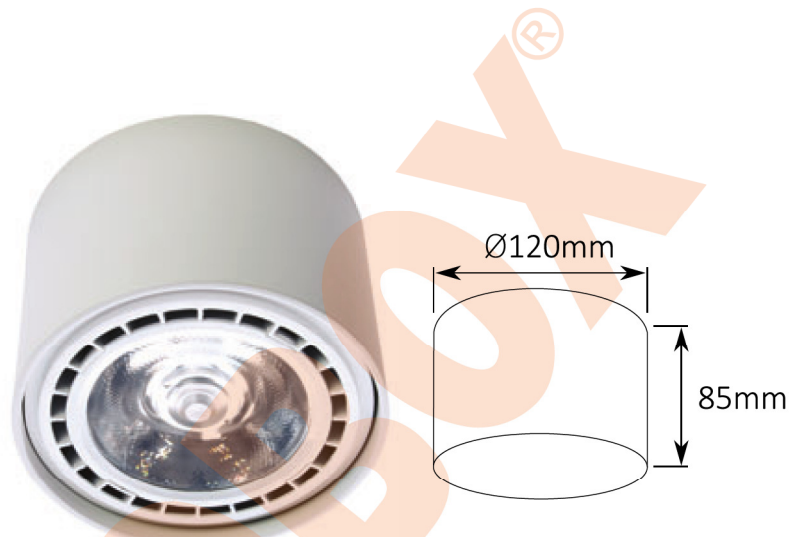

KARTA KATALOGOWA

OPRAWA

ENNA RO-ES111

DANE TECHNICZNE:

- Napięcie zasilające: 220-240VAC
- Klasa ochrony: I
- Stopień ochrony: IP20
- Gnizado źródła światła: GU10/ES111
- Maksymalna moc źródła światła: 50W
- Do zastosowań: wewnątrz
- Materiał: aluminium
- Miejsce montażu: sufit
- Efektywność energetyczna: E A++
- Certyfikaty: CE

NUMERY KATALOGOWE:

Nr.Art.	Kolor
HB12080	Biały
HB12081	Czarny

HOLDBOX HB12080
HB12081

 Oprawa jest przystosowana do żarówek o klasach energetycznych:

A++
A+
A
B
C
D
E

874/2012 

Made in PRC