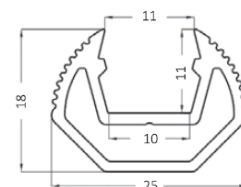

KARTA KATALOGOWA

PROFIL LED - CORNER

AKCESORIA/ACCESSORIES

End caps Szary/Grey ABS

CORNER

No. Art.	Length (mm)	Width (mm)	Height (mm)	Suitable for LED strips	Colour	Cover
HB24014	1mb*/2mb*	25mm	18mm	SLIM/MIX-S/STRONG/RGB/MIX-T	Srebrny/Silver	PMMA mleczny/przezroczysty/PMMA milk/transparent

*Długość do uzgodnienia - 1mb/2mb standard.