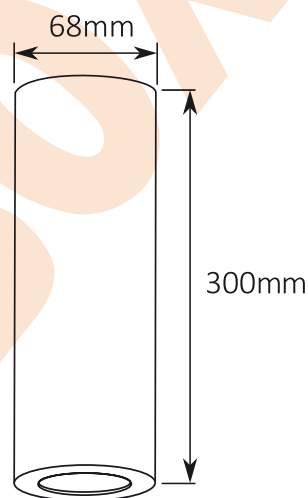

#### DANE TECHNICZNE:

- Napięcie zasilające: 220-240VAC
- Klasa ochrony: I
- Stopień ochrony: IP20
- Gnizado źródła światła: GU10
- Maksymalna moc źródła światła: 50W
- Do zastosowań: wewnątrz
- Materiał: metal
- Miejsce montażu: sufit
- Efektywność energetyczna: E A++
- Certyfikaty: CE

#### NUMERY KATALOGOWE:

Nr.Art.	Kolor
HB12017	Biały i czarny
HB12018	Czarny

HOLDBOX HB12017  
HB12018

 Oprawa jest przystosowana do żarówek o klasach energetycznych:

A++  
A+  
A  
B  
C  
D  
E

874/2012 

Made in PRC