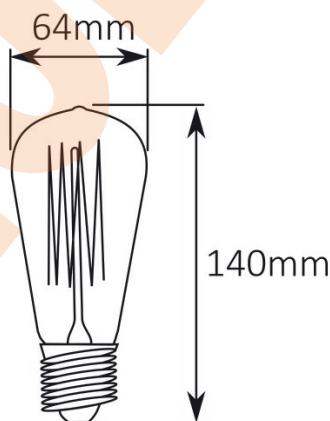

### E27 CONE 8W FILAMENT – ŻARÓWKA LED

#### DANE TECHNICZNE:

- Napięcie zasilające: 220-240 VAC
- Szerokość: 64 mm
- Długość: 140 mm
- Moc źródła światła: 8W
- Strumień świetlny: 1055Lm
- Barwa światła: 2700K
- Gniazdo źródła światła: E27
- Żywotność źródła światła: 15000h
- Kąt padania światła: 360°
- Efektywność energetyczna: A++
- Współczynnik oddawania barw: CRI>80
- Start: 0,1 sek.
- Temperatura pracy: -20...+40°C
- Cykl ON/OFF: min. 100.000
- Rodzaj źródła światła: filament
- Kolor żarówki: przezroczysty
- Materiał: szkło
- Możliwość ściemniania: nie
- Do zastosowań: wewnątrz
- Certyfikaty / deklaracje zgodności: CE, ROHS