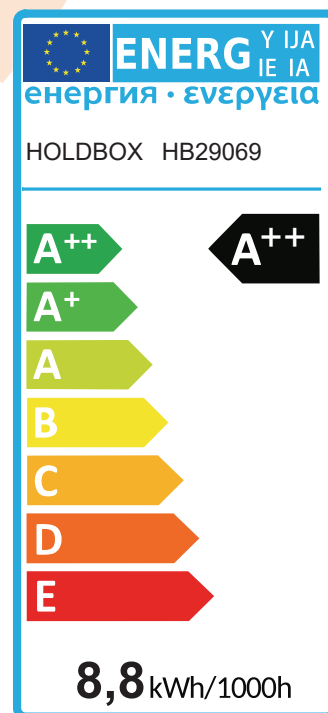

## KARTA KATALOGOWA

### E27 CONE 8W FILAMENT – ŻARÓWKA LED

#### DANE TECHNICZNE:

- Napięcie zasilające: 220-240 VAC
- Szerokość: 64 mm
- Długość: 140 mm
- Moc źródła światła: 8W
- Strumień świetlny: 1055Lm
- Barwa światła: 2700K
- Gniazdo źródła światła: E27
- Żywotność źródła światła: 15000h
- Kąt padania światła: 360°
- Efektywność energetyczna: A++
- Współczynnik oddawania barw: CRI>80
- Start: 0,1 sek.
- Temperatura pracy: -20...+40°C
- Cykl ON/OFF: min. 100.000
- Rodzaj źródła światła: filament
- Kolor żarówki: przezroczysty
- Materiał: szkło
- Możliwość ściemniania: nie
- Do zastosowań: wewnątrz
- Certyfikaty / deklaracje zgodności: CE, ROHS