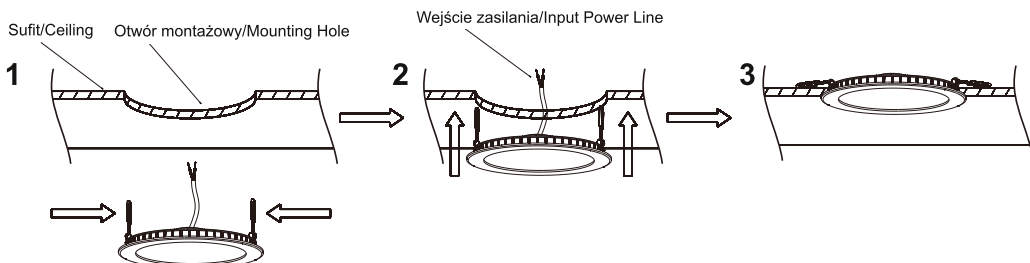

Specyfikacja / Specifications

Model:	SKIATHOS C-24W	SKIATHOS C-24W
Shape	Round	Round
Power	24W	24W
Input voltage	180-240 VAC	180-240 VAC
Lumen output	1680lm	1680lm
Color temp	3000K	4000K
Lifespan	25,000 hours	25,000 hours
Beam angle	120°	120°
Dimensions(D*H)	Ø300*28mm	Ø300*28mm

Przed instalacją zawsze wyłącz zasilanie główne

Always turn off main power before installation

Před instalací vždy odpojte přístup napájení

Üzembehelyezés előtt mindig kapcsolja ki az áramot

Sposób montażu/Recessed Installation Method

Instalacja oprawy powinna być wykonana przez wykwalifikowanego elektryka

Installation should be carried out by your local electrician

Instalace musí být provedena osobou s certifikací v oboru elektro (pracovník dle vyhl. 50/78 Sb. S. § 6,7 a vyšší)

A lámpatest üzembehelyezését képesített villanyszerelő végezze

Holdbox

96-321 Żabia Wola
Katowicka 11, Bieniewiec
www.holdbox.eu

IP20  

  **RoHS**

 **HOLDBOX**