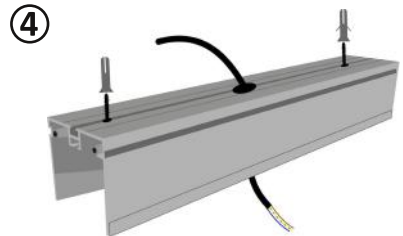

Specyfikacja / Specifications

Model:	VOLOS STANDARD 60	VOLOS STANDARD 120	VOLOS STANDARD 200
Ref.no.	HB25007 / HB25008	HB25009 / HB25010	HB25011 / HB25012
Colour temp.	4000 / 6500K	4000 / 6500K	4000 / 6500K
Power	29W	58W	102W
Input voltage	220-240VAC	220-240VAC	220-240VAC
Lumen output	3660 / 3750Lm	7320 / 7500Lm	12810 / 13120Lm
Lifespan	60000h	60000h	60000h
Colour	Silver	Silver	Silver
Dimensions(L*W*H)	46*57*560mm	46*57*1120mm	46*57*1960mm

Przed instalacją zawsze wyłącz zasilanie główne

Always turn off main power before installation

Před instalací vždy odpojte přístup napájení

Üzembehelyezés el"ott mindig kapcsolja ki az áramot