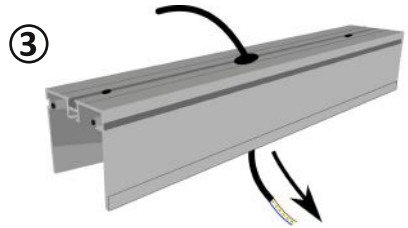

Specyfikacja / Specifications

Model:	VOLOS STANDARD 60	VOLOS STANDARD 120	VOLOS STANDARD 200
Ref.no.	HB25007 / HB25008	HB25009 / HB25010	HB25011 / HB25012
Colour temp.	4000 / 6500K	4000 / 6500K	4000 / 6500K
Power	29W	58W	102W
Input voltage	220-240VAC	220-240VAC	220-240VAC
Lumen output	3660 / 3750Lm	7320 / 7500Lm	12810 / 13120Lm
Lifespan	60000h	60000h	60000h
Colour	Silver	Silver	Silver
Dimensions(L*W*H)	46*57*560mm	46*57*1120mm	46*57*1960mm

Przed instalacją zawsze wyłącz zasilanie główne

Always turn off main power before installation

Před instalací vždy odpojte přístup napájení

Üzembehelyezés el"ott mindig kapcsolja ki az áramot