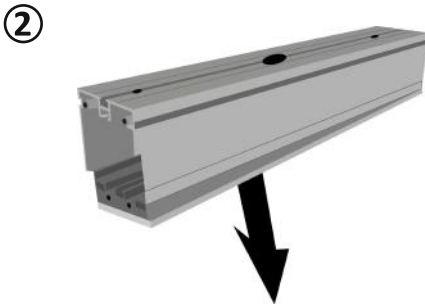

Specyfikacja / Specifications

Model:	VOLOS STANDARD 60	VOLOS STANDARD 120	VOLOS STANDARD 200
Ref.no.	HB25007 / HB25008	HB25009 / HB25010	HB25011 / HB25012
Colour temp.	4000 / 6500K	4000 / 6500K	4000 / 6500K
Power	29W	58W	102W
Input voltage	220-240VAC	220-240VAC	220-240VAC
Lumen output	3660 / 3750Lm	7320 / 7500Lm	12810 / 13120Lm
Lifespan	60000h	60000h	60000h
Colour	Silver	Silver	Silver
Dimensions(L*W*H)	46*57*560mm	46*57*1120mm	46*57*1960mm

Przed instalacją zawsze wyłącz zasilanie główne

Always turn off main power before installation

Před instalací vždy odpojte přístup napájení

Üzembehelyezés el"ott mindig kapcsolja ki az áramot