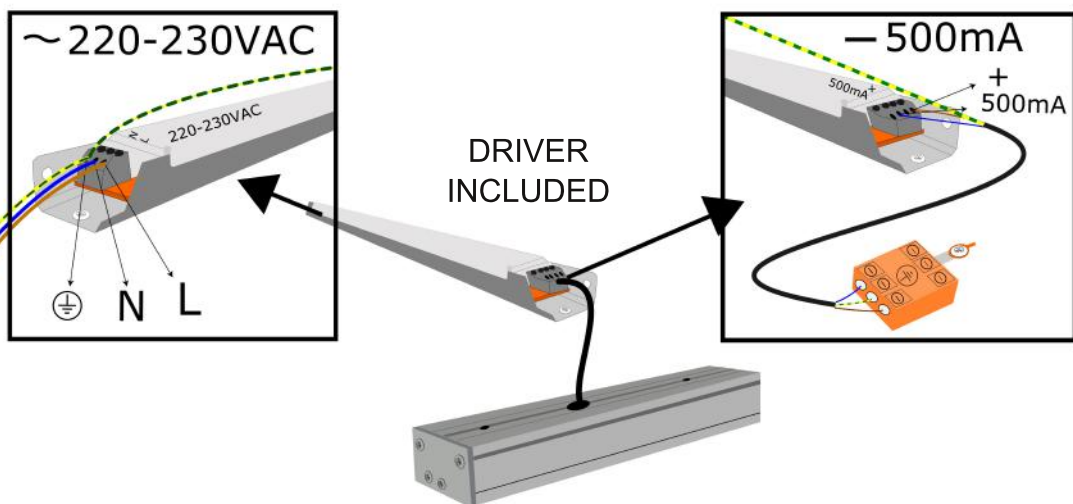

Holdbox

96-321 Żabia Wola
Katowicka 11, Biewiewicz
www.holdbox.eu

IP20  

CE  **RoHS**

 **HOLDBOX**

MADE IN POLAND

⑤

⑥

Instalacja oprawy powinna być wykonana przez wykwalifikowanego elektryka

Installation should be carried out by your local electrician

Instalace musí být provedena osobou s certifikací v oboru elektro (pracovník dle vyhl. 50/78 Sb. S. § 6,7 a vyšší)