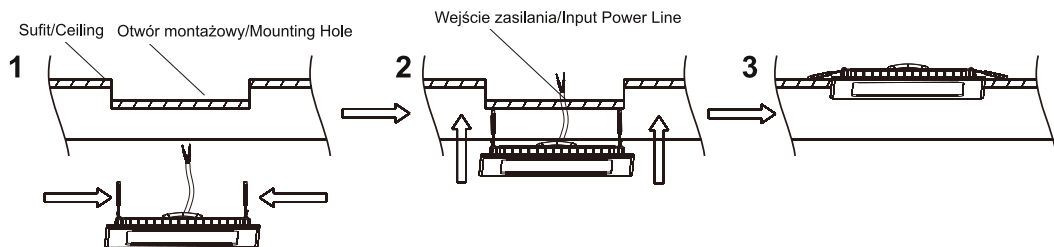

Specyfikacja / Specifications

Model:	SKIATHOS S-18W	SKIATHOS S-18W
Shape	Square	Square
Power	18W	18W
Input voltage	180-240 VAC	180-240 VAC
Lumen output	1440lm	1440lm
Color temp	3000K	4000K
Lifespan	25,000 hours	25,000 hours
Beam angle	120°	120°
Dimensions(L*W*H)	225*225*28mm	225*225*28mm

Przed instalacją zawsze wyłącz zasilanie główne

Always turn off main power before installation

Před instalací vždy odpojte přístup napájení

Üzembehelyezés el"ott mindig kapcsolja ki az áramot

Sposób montażu/Recessed Installation Method

Sposób montażu natynkowego/Surfaced Installation Method

Instalacja oprawy powinna być wykonana przez wykwalifikowanego elektryka

Installation should be carried out by your local electrician

Instalace musí být provedena osobou s certifikací v oboru elektro (pracovník dle vyhl. 50/78 Sb. S. § 6,7 a vyšší)