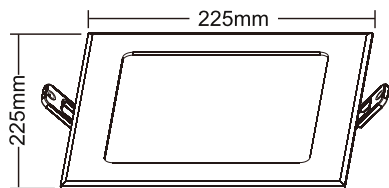

Specyfikacja / Specifications

Model:	SKIATHOS S-18W	SKIATHOS S-18W
Shape	Square	Square
Power	18W	18W
Input voltage	180-240 VAC	180-240 VAC
Lumen output	1440lm	1440lm
Color temp	3000K	4000K
Lifespan	25,000 hours	25,000 hours
Beam angle	120°	120°
Dimensions(L*W*H)	225*225*28mm	225*225*28mm

Przed instalacją zawsze wyłącz zasilanie główne

Always turn off main power before installation

Před instalací vždy odpojte přístup napájení

Üzembehelyezés el"ott mindig kapcsolja ki az áramot