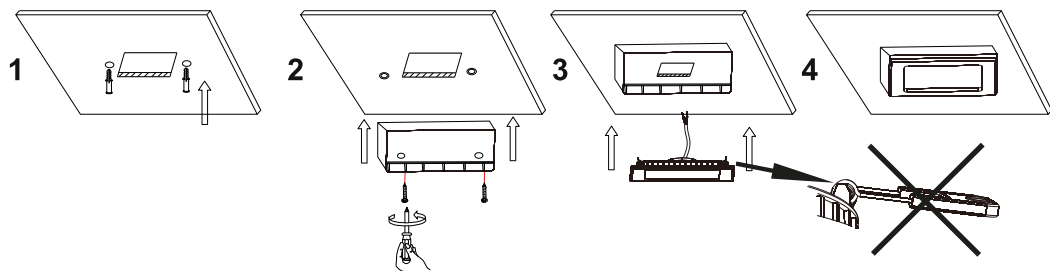

Specyfikacja / Specifications

Model:	SKIATHOS S-18W	SKIATHOS S-18W
Shape	Square	Square
Power	18W	18W
Input voltage	180-240 VAC	180-240 VAC
Lumen output	1440lm	1440lm
Color temp	3000K	4000K
Lifespan	25,000 hours	25,000 hours
Beam angle	120°	120°
Dimensions(L*W*H)	225*225*28mm	225*225*28mm

Sposób montażu natynkowego/Surfaced Installation Method

Instalacja oprawy powinna być wykonana przez wykwalifikowanego elektryka

Installation should be carried out by your local electrician

Instalace musí být provedena osobou s certifikací v oboru elektro (pracovník dle vyhl. 50/78 Sb. S. § 6,7 a vyšší)