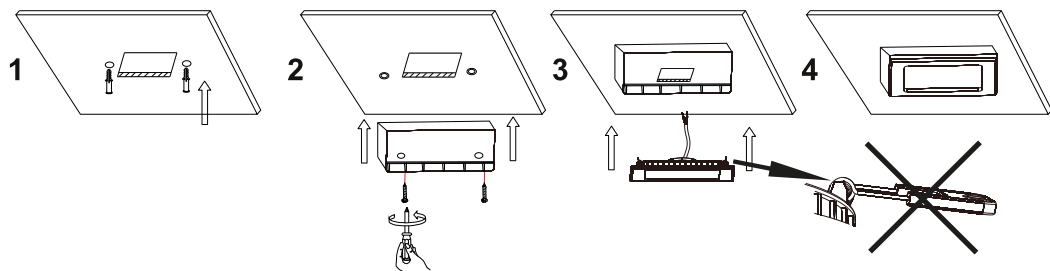

Sposób montażu natynkowego/Surfaced Installation Method

Instalacja oprawy powinna być wykonana przez wykwalifikowanego elektryka

Installation should be carried out by your local electrician

Instalace musí být provedena osobou s certifikací v oboru elektro (pracovník dle vyhl. 50/78 Sb. S. § 6,7 a vyšší)

A lámpatest üzembehelyezését képesített villanyszerel"o végezze

Holdbox

96-321 Żabia Wola
Katowicka 11, Bieniewiec
www.holdbox.eu

IP20

HOLDBOX

RoHS