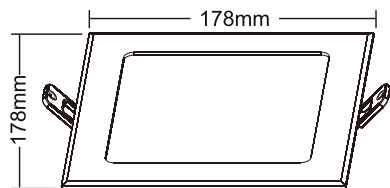

Specyfikacja / Specifications

Model:	SKIATHOS S-12W	SKIATHOS S-12W
Shape	Square	Square
Power	12W	12W
Input voltage	180-240 VAC	180-240 VAC
Lumen output	900lm	900lm
Color temp	3000K	4000K
Lifespan	25,000 hours	25,000 hours
Beam angle	120°	120°
Dimensions(L*W*H)	178*178*28mm	178*178*28mm

Przed instalacją zawsze wyłącz zasilanie główne

Always turn off main power before installation

Před instalací vždy odpojte přístup napájení

Üzembehelyezés el"ott mindig kapcsolja ki az áramot