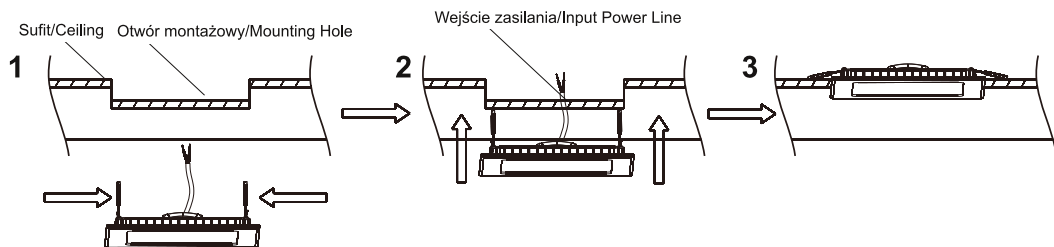

## Specyfikacja / Specifications

Model:	SKIATHOS S-12W	SKIATHOS S-12W
Shape	Square	Square
Power	12W	12W
Input voltage	180-240 VAC	180-240 VAC
Lumen output	900lm	900lm
Color temp	3000K	4000K
Lifespan	25,000 hours	25,000 hours
Beam angle	120°	120°
Dimensions(L*W*H)	178*178*28mm	178*178*28mm

Przed instalacją zawsze wyłącz zasilanie główne

Always turn off main power before installation

Před instalací vždy odpojte přístup napájení

Üzembehelyezés el"ott mindig kapcsolja ki az áramot

## Sposób montażu/Recessed Installation Method

## Sposób montażu natynkowego/Surfaced Installation Method

Instalacja oprawy powinna być wykonana przez wykwalifikowanego elektryka

Installation should be carried out by your local electrician

Instalace musí být provedena osobou s certifikací v oboru elektro (pracovník dle vyhl. 50/78 Sb. S. § 6,7 a vyšší)