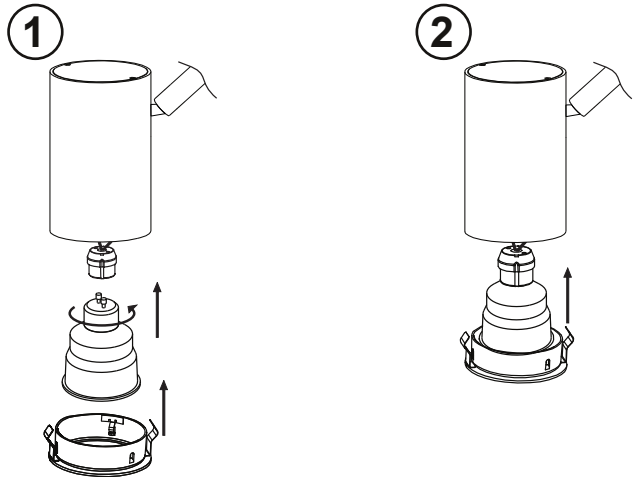

Specyfikacja / Specifications

Model:	BARI SPOT GU10 TRACK SYS. 3-C
Ref.no.	HB15030/HB15031
Power	Max. 50W
Input voltage	220-240VAC / 50-60Hz
Lumen output	---
Color temp	---
Lifespan	---
Bulb	GU10
Dimensions(D*H)	Ø68*113mm

Przed instalacją zawsze wyłącz zasilanie główne

Always turn off main power before installation

Před instalací vždy odpojte přístup napájení

Üzembehelyezés el"ott mindig kapcsolja ki az áramot

Instalacja oprawy powinna być wykonana przez wykwalifikowanego elektryka