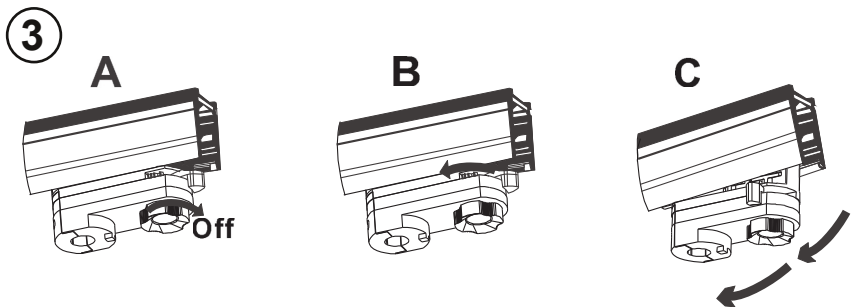

Specyfikacja / Specifications

Model:	BARI SPOT GU10 TRACK SYS. 3-C
Ref.no.	HB15030/HB15031
Power	Max. 50W
Input voltage	220-240VAC / 50-60Hz
Lumen output	---
Color temp	---
Lifespan	---
Bulb	GU10
Dimensions(D*H)	Ø68*113mm

Przed instalacją zawsze wyłącz zasilanie główne

Always turn off main power before installation

Před instalací vždy odpojte přístup napájení

Üzembehelyezés el"ott mindig kapcsolja ki az áramot

Instalacja oprawy powinna być wykonana przez wykwalifikowanego elektryka