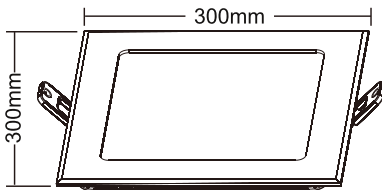

Specyfikacja / Specifications

Model:	SKIATHOS S-24W	SKIATHOS S-24W
Shape	Square	Square
Power	24W	24W
Input voltage	180-240 VAC	180-240 VAC
Lumen output	1680lm	1680lm
Color temp	3000K	4000K
Lifespan	25,000 hours	25,000 hours
Beam angle	120°	120°
Dimensions(L*W*H)	300*300*28mm	300*300*28mm

Przed instalacją zawsze wyłącz zasilanie główne

Always turn off main power before installation

Před instalací vždy odpojte přístup napájení

Üzembehelyezés el"ott mindig kapcsolja ki az áramot