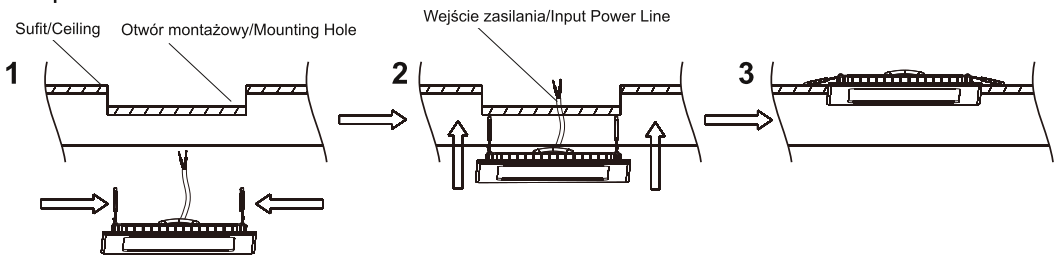

## Specyfikacja / Specifications

Model:	SKIATHOS S-24W	SKIATHOS S-24W
Shape	Square	Square
Power	24W	24W
Input voltage	180-240 VAC	180-240 VAC
Lumen output	1680lm	1680lm
Color temp	3000K	4000K
Lifespan	25,000 hours	25,000 hours
Beam angle	120°	120°
Dimensions(L*W*H)	300*300*28mm	300*300*28mm

## Sposób montażu/Recessed Installation Method

Instalacja oprawy powinna być wykonana przez wykwalifikowanego elektryka

Installation should be carried out by your local electrician

Instalace musí být provedena osobou s certifikací v oboru elektro (pracovník dle vyhl. 50/78 Sb. S. § 6,7 a vyšší)