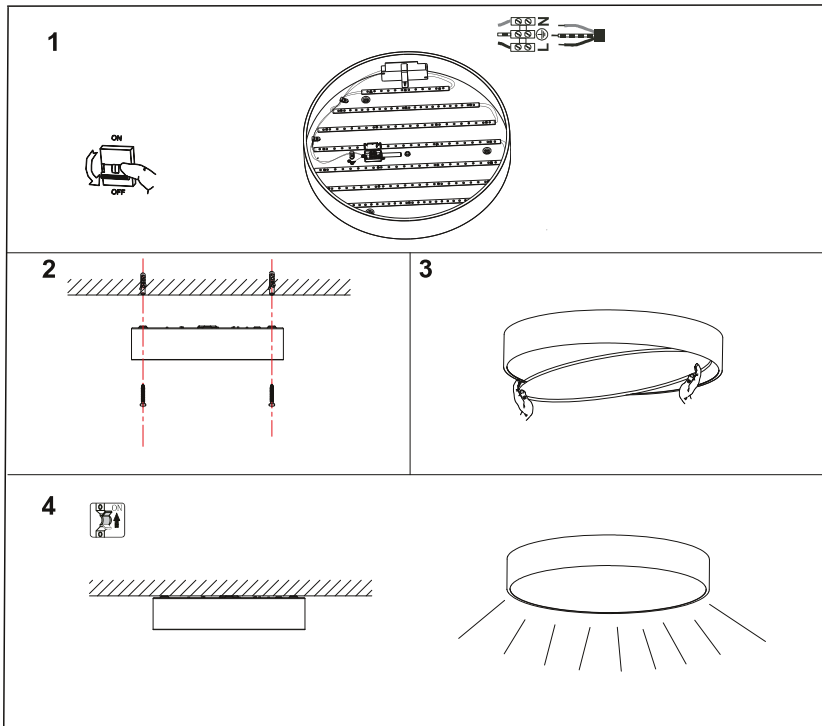

Specyfikacja / Specifications

Model:	BERGAMO CEILING 30W	BERGAMO PENDANT 30W
Ref.no.	HB12088/HB12089	HB14033/HB14034
Shape	Round	Round
Power	30W	30W
Input voltage	220-240VAC / 50-60Hz	220-240VAC / 50-60Hz
Lumen output	3000lm	3000lm
Color temp.	3000K	3000K
Lifespan	25,000 hours	25,000 hours
Beam angle	110°	110°
Dimmable	No	No
Colour	White / Black	White / Black
Dimensions(D*H)	Ø520*84mm	Ø520*84mm

Przed instalacją zawsze wyłącz zasilanie główne

Always turn off main power before installation

Před instalací vždy odpojte přístup napájení

Üzembehelyezés elött mindig kapcsolja ki az áramot

BERGAMO CEILING 30W

BERGAMO PENDANT 30W

Instalacja oprawy powinna być wykonana przez wykwalifikowanego elektryka

Installation should be carried out by your local electrician

Instalace musí být provedena osobou s certifikací v oboru elektro (pracovník dle vyhl. 50/78 Sb. S. § 6,7 a vyšší)