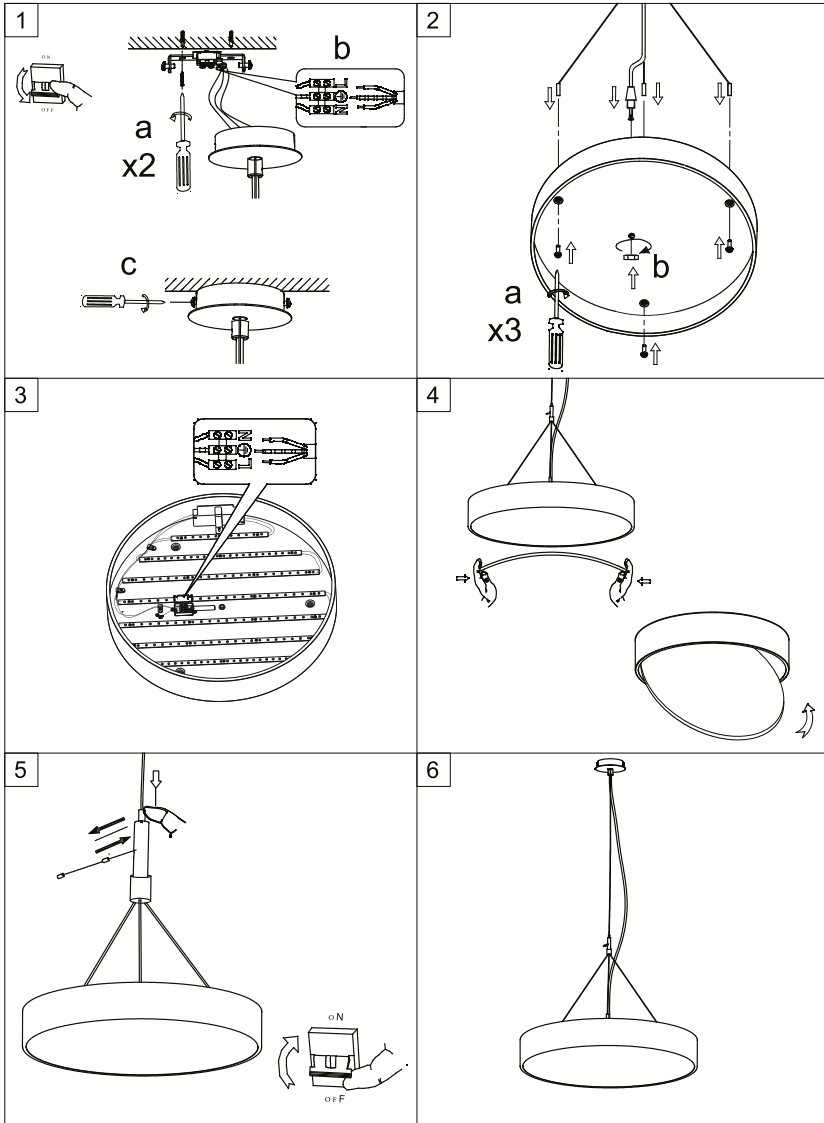

Specyfikacja / Specifications

Model:	BERGAMO CEILING 30W	BERGAMO PENDANT 30W
Ref.no.	HB12088/HB12089	HB14033/HB14034
Shape	Round	Round
Power	30W	30W
Input voltage	220-240VAC / 50-60Hz	220-240VAC / 50-60Hz
Lumen output	3000lm	3000lm
Color temp.	3000K	3000K
Lifespan	25,000 hours	25,000 hours
Beam angle	110°	110°
Dimmable	No	No
Colour	White / Black	White / Black
Dimensions(D*H)	Ø520*84mm	Ø520*84mm

Przed instalacją zawsze wyłącz zasilanie główne

Always turn off main power before installation

Před instalací vždy odpojte přístup napájení

Üzembehelyezés elött mindig kapcsolja ki az áramot

BERGAMO CEILING 30W

BERGAMO PENDANT 30W

Instalacja oprawy powinna być wykonana przez wykwalifikowanego elektryka

Installation should be carried out by your local electrician

Instalace musí být provedena osobou s certifikací v oboru elektro (pracovník dle vyhl. 50/78 Sb. S. § 6,7 a vyšší)

A lámpatest üzembehelyezését képesített villanyszerelő végezze