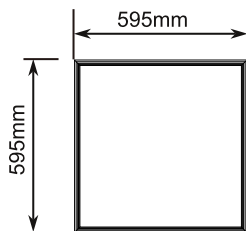

Specyfikacja / Specifications

Model:	ATHOS UGR<19 6060 36W	ATHOS UGR<19 6060 36W
Shape	Square	Square
Power	36W	36W
Input voltage	180-240VAC / 50-60Hz	180-240VAC / 50-60Hz
Lumen output	3700lm	3700lm
Color temp	3000K	4000K
Lifespan	25,000 hours	25,000 hours
Beam angle	90°	90°
Dimensions(L*W*H)	595*595*9mm	595*595*9mm

Przed instalacją zawsze wyłącz zasilanie główne

Always turn off main power before installation

Před instalací vždy odpojte přístup napájení

Üzembehelyezés elött mindig kapcsolja ki az áramot

Montaż podtynkowy/Flush mounting