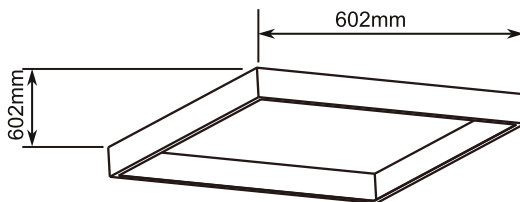

Montaż natynkowy/Surface mounted