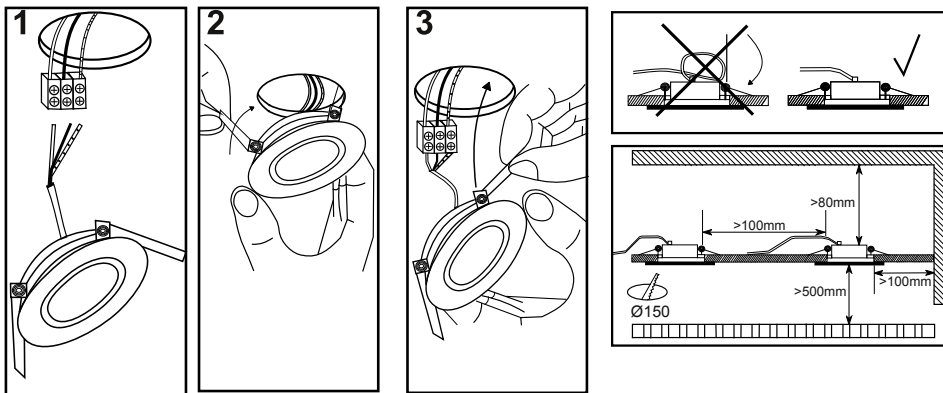

## Specyfikacja / Specifications

Model:	ANGOLO SQ-AR111	TONDO R-AR111
Ref. no.	HB11016/HB11017/HB11018	HB11019/HB11020/HB11021
Shape	Square	Round
Power	max. 50W	max. 50W
Input voltage	180-240 VAC	180-240 VAC
Bulb	AR111	AR111
Dimensions(L*W*Ø)	180*180mm	Ø180mm

Przed instalacją zawsze wyłącz zasilanie główne

Always turn off main power before installation

Před instalací vždy odpojte přístup napájení

Üzembehelyezés el"ott mindig kapcsolja ki az áramot

Instalacja oprawy powinna być wykonana przez wykwalifikowanego elektryka

Installation should be carried out by your local electrician

Instalace musí být provedena osobou s certifikací v oboru elektro (pracovník dle vyhl. 50/78 Sb. S. § 6,7 a vyšší)

A lámpatest üzembehelyezését képesített villanyszerelő végezze