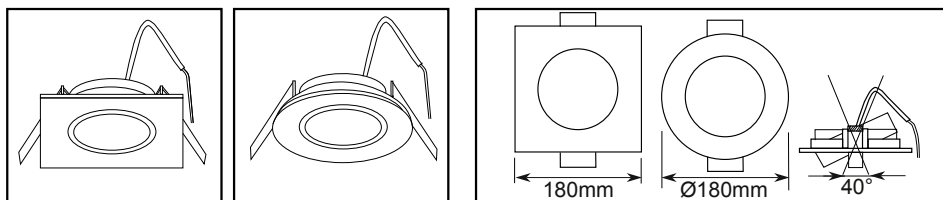

## Specyfikacja / Specifications

Model:	ANGOLO SQ-AR111	TONDO R-AR111
Ref. no.	HB11016/HB11017/HB11018	HB11019/HB11020/HB11021
Shape	Square	Round
Power	max. 50W	max. 50W
Input voltage	180-240 VAC	180-240 VAC
Bulb	AR111	AR111
Dimensions(L*W*Ø)	180*180mm	Ø180mm

Przed instalacją zawsze wyłącz zasilanie główne

Always turn off main power before installation

Před instalací vždy odpojte přístup napájení

Üzembehelyezés el"ott mindig kapcsolja ki az áramot

Instalacja oprawy powinna być wykonana przez wykwalifikowanego elektryka