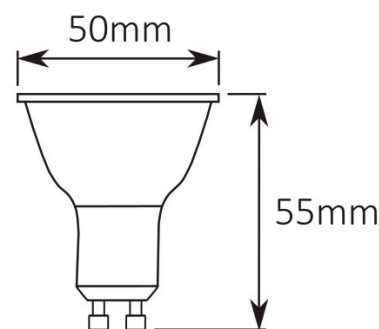

### LED GU10 5W – ŻARÓWKA LED

#### DANE TECHNICZNE:

- Napięcie zasilające: 220-240 VAC
- Szerokość: 50 mm
- Długość: 55 mm
- Moc źródła światła: 5W
- Strumień świetlny: 400 Lm
- Barwa światła: 3000/4000K
- Gniazdo źródła światła: GU10
- Żywotność źródła światła: 25000h
- Kąt padania światła: 45°
- Efektywność energetyczna: A++
- Współczynnik oddawania barw: CRI>80
- Start: 0,1 sek.
- Temperatura pracy: -20...+40°C
- Cykl ON/OFF: min. 100.000
- Rodzaj źródła światła: LED COB
- Kolor żarówki: biały
- Możliwość ściemniania: nie
- Do zastosowań: wewnątrz
- Certyfikaty / deklaracje zgodności: CE, ROHS